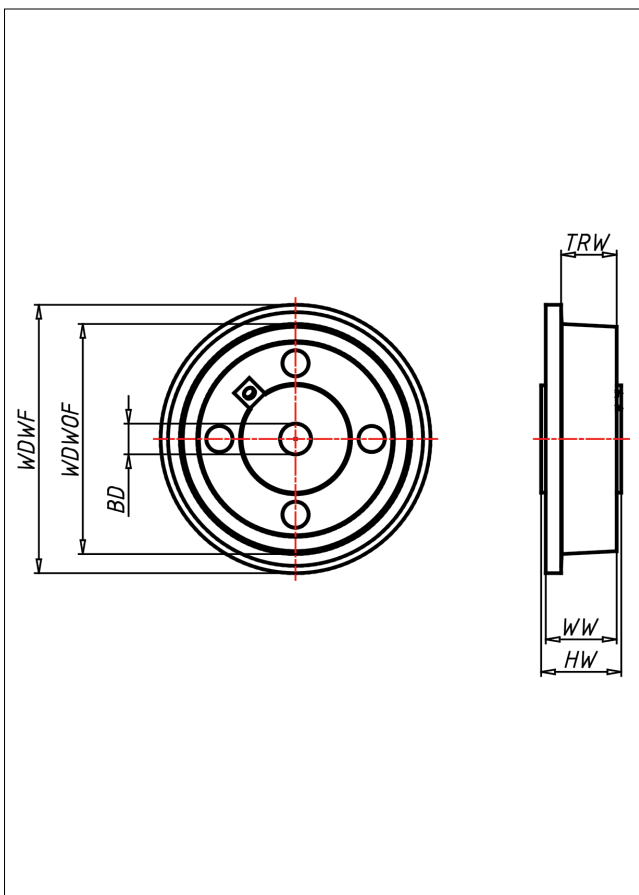

SPA Spurkranzrad

Spurkranzrad aus hochwertigem Polyamid 6
Lauffläche sauber überdreht,
Lauffläche 3° ansteigend

Technische Details

ORDERNO (Artikel-nummer)	30 SPA-10
WDWOF (Rad-Ø o. Spurkranz / mm)	30
WDWF (Rad-Ø m. Spurkranz / mm)	50
TRW (Laufflächenbreite / mm)	15
WW (Radbreite / mm)	20
LC (Tragkraft / kg)	35
HW (Nabellänge / mm)	20
WB (Radlager)	Gleitlager
BD (Bohrungsdurchmesser / mm)	10