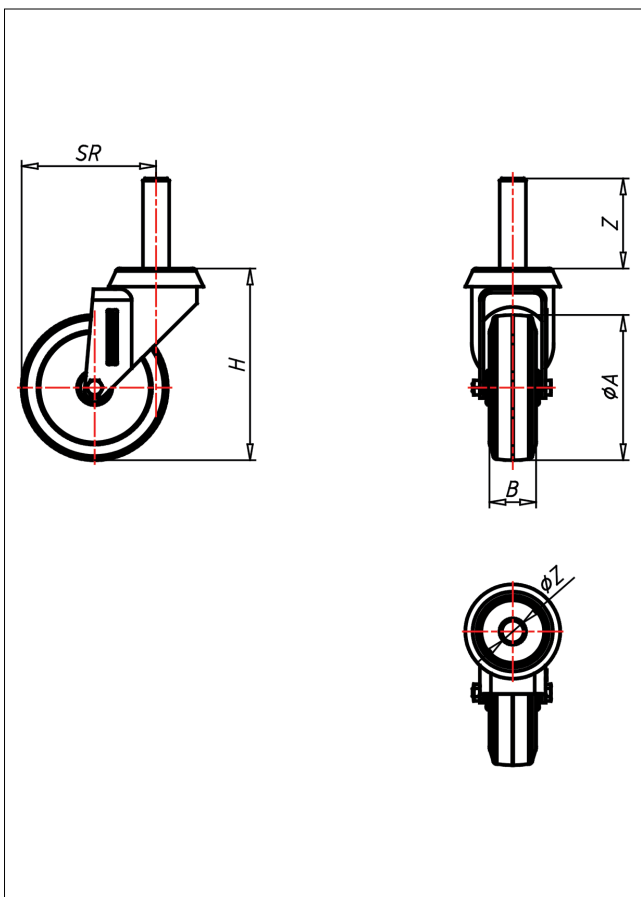

# 330Z-TP Lenkrolle

### Technische Details

ORDERNO (Artikel-nummer)	330 Z18 127 TPK
WDAB (Rad-Ø A x Breite B / mm)	125x32
LC (Tragkraft / kg)	100
H (Bauhöhe H / mm)	158
Z (Zapfen / mm)	18x62
QB (Quer-bohrung / mm)	M8 auf 19
SR (Schwenkradius / mm)	102.5
WB (Radlager)	Kugellager