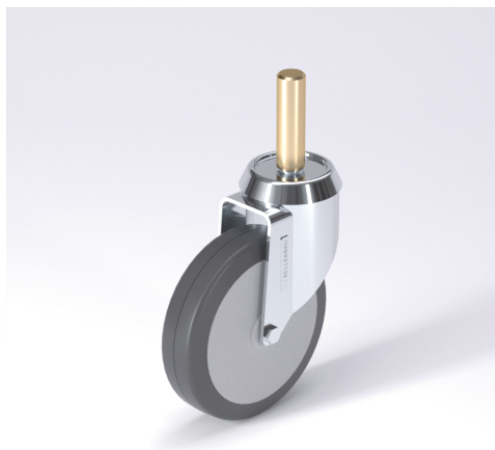

## 330Z-TP

**NEU!**

Lenkrolle Swivel Castor	Lenkrolle mit Totfeststeller Swivel Castor with total lock	Lenkrolle mit Richtungsfeststeller Swivel castor with directional lock																				
<ul style="list-style-type: none"> <li>geräuscharmer Lauf</li> <li>geringer Rollwiderstand</li> <li>abrieb- und weildfest</li> <li>hohe Stoßfestigkeit</li> <li>spurfrei</li> <li>sehr beständig gegen viele aggressive Medien</li> </ul> Thermoplastisches Elastomer Folge Polyamid 6 → Seite/Page 339	zweifaches Kugellager Ø 57 mm - vernietet Radachse verschraubt - gesichert verzinkt-chromatiert → Seite/Page 246	Auswahlhilfe Selection Criteria <table border="1"> <tr> <td>leicht lenkend/swivels easily</td> <td><input type="checkbox"/></td> <td><input checked="" type="checkbox"/></td> <td><input type="checkbox"/></td> </tr> <tr> <td>verschleißarm/wear resistant</td> <td><input type="checkbox"/></td> <td><input checked="" type="checkbox"/></td> <td><input type="checkbox"/></td> </tr> <tr> <td>stoßfest/shock proof</td> <td><input type="checkbox"/></td> <td><input checked="" type="checkbox"/></td> <td><input type="checkbox"/></td> </tr> <tr> <td>bodenschonend/floor protective</td> <td><input type="checkbox"/></td> <td><input checked="" type="checkbox"/></td> <td><input type="checkbox"/></td> </tr> <tr> <td>witterungsbeständig/weather proof</td> <td><input type="checkbox"/></td> <td><input checked="" type="checkbox"/></td> <td><input type="checkbox"/></td> </tr> </table>	leicht lenkend/swivels easily	<input type="checkbox"/>	<input checked="" type="checkbox"/>	<input type="checkbox"/>	verschleißarm/wear resistant	<input type="checkbox"/>	<input checked="" type="checkbox"/>	<input type="checkbox"/>	stoßfest/shock proof	<input type="checkbox"/>	<input checked="" type="checkbox"/>	<input type="checkbox"/>	bodenschonend/floor protective	<input type="checkbox"/>	<input checked="" type="checkbox"/>	<input type="checkbox"/>	witterungsbeständig/weather proof	<input type="checkbox"/>	<input checked="" type="checkbox"/>	<input type="checkbox"/>
leicht lenkend/swivels easily	<input type="checkbox"/>	<input checked="" type="checkbox"/>	<input type="checkbox"/>																			
verschleißarm/wear resistant	<input type="checkbox"/>	<input checked="" type="checkbox"/>	<input type="checkbox"/>																			
stoßfest/shock proof	<input type="checkbox"/>	<input checked="" type="checkbox"/>	<input type="checkbox"/>																			
bodenschonend/floor protective	<input type="checkbox"/>	<input checked="" type="checkbox"/>	<input type="checkbox"/>																			
witterungsbeständig/weather proof	<input type="checkbox"/>	<input checked="" type="checkbox"/>	<input type="checkbox"/>																			