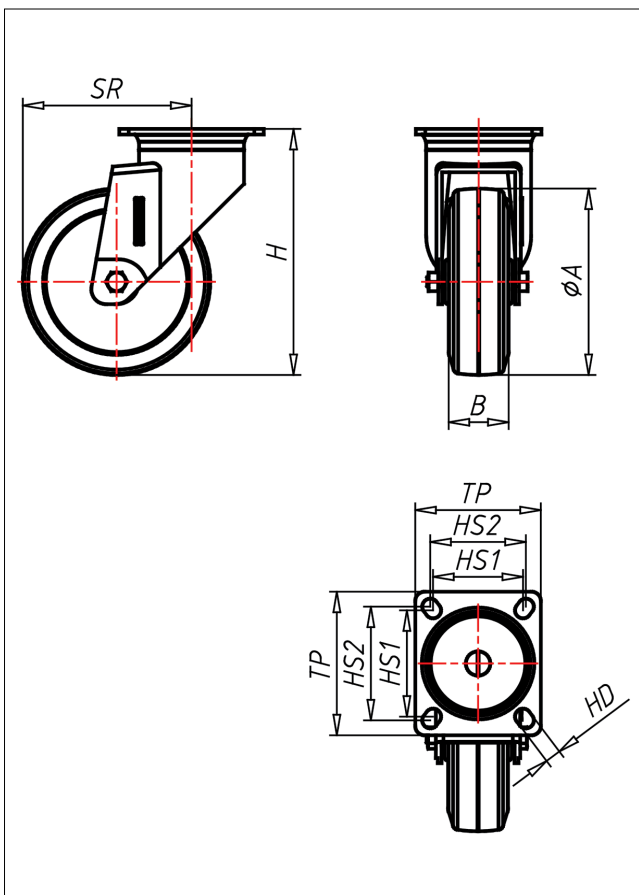

# 330 LXP-TP Lenkrolle

### Technische Details

<b>ORDERNO (Artikelnummer)</b>	330LXK PT 102 TPKX
<b>WDAB (Rad-Ø A x Breite B / mm)</b>	100x32
<b>LC (Tragkraft / kg)</b>	90
<b>H (Bauhöhe H / mm)</b>	132
<b>TP (Plattengröße / mm)</b>	95x70
<b>HS (Lochabstand / mm)</b>	75x50
<b>HD (Loch-Ø / mm)</b>	11
<b>SR (Schwenkradius / mm)</b>	90
<b>WB (Radlager)</b>	Kugellager