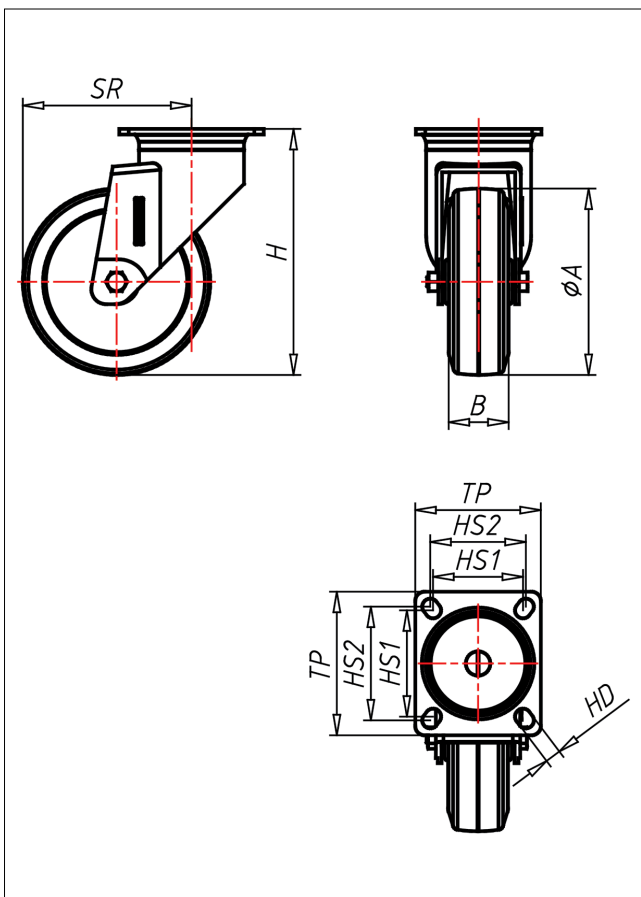

330LXP-TP

+60 °C max. 100 kg

NEU!

Lenkrolle Swivel Castor	Lenkrolle mit Totalfeststeller Swivel Castor with total lock	
- geräuscharmer Lauf - geringer Rollwiderstand - abrieb- und röllfest - hohe Stoßfestigkeit - spurfrei - sehr beständig gegen viele aggressive Medien Thermoplastisches Elastomer Folge Polyamid 6 → Seite/Page 339	zweifaches Kugellager - vernietet, Radachse verschraubt - gesichert, alle Teile aus Edelstahl rostfrei → Seite/Page 185	Auswahlhilfe Selection Criteria <table border="1"> <tr> <td>leicht lenkend/swivels easily</td> <td>☐</td> <td>☒</td> <td>☐</td> <td>☐</td> </tr> <tr> <td>verschleißarm/wear resistant</td> <td>☐</td> <td>☒</td> <td>☐</td> <td>☐</td> </tr> <tr> <td>stößelstark/shock proof</td> <td>☐</td> <td>☒</td> <td>☐</td> <td>☐</td> </tr> <tr> <td>bodenschonend/floor protection</td> <td>☐</td> <td>☒</td> <td>☐</td> <td>☐</td> </tr> <tr> <td>witterungsbeständig/weather proof</td> <td>☐</td> <td>☒</td> <td>☐</td> <td>☐</td> </tr> </table>

Technische Details

ORDERNO (Artikel-nummer)	330LXK PT 127 TP
WDAB (Rad-Ø A x Breite B / mm)	125x32
LC (Tragkraft / kg)	100
H (Bauhöhe H / mm)	158
TP (Plattengröße / mm)	95x70
HS (Lochabstand / mm)	75x50
HD (Loch-Ø / mm)	11
SR (Schwenkradius / mm)	102.5
WB (Radlager)	Polyamid-Gleitlager