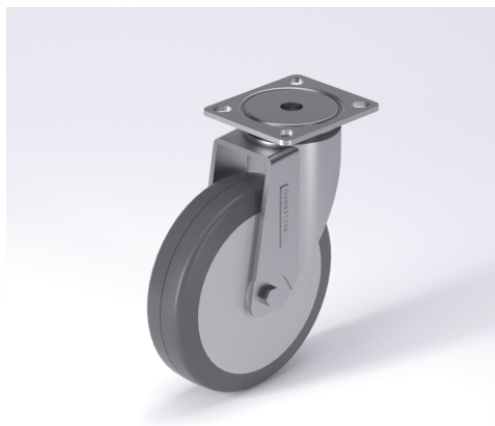

330 LXP-TP

Lenkrolle

330LXP-TP

+60 °C max. 100 kg

NEU!

Lenkrolle Swivel Castor	Lenkrolle mit Totalfeststeller Swivel Castor with total lock																										
<ul style="list-style-type: none"> geräuscharmer Lauf geringer Rollwiderstand abrieb- und röllfest hohe Stoßfestigkeit spurfrei sehr beständig gegen viele aggressive Medien Thermoplastisches Elastomer Folge Polyamid 6 → Seite/Page 339	<ul style="list-style-type: none"> zweifaches Kugellager - vernietet, Radachse verschraubt - gesichert, alle Teile aus Edelstahl rostfrei → Seite/Page 185	Auswahlhilfe Selection Criteria <table border="1"> <tr> <td>leicht lenkend/swivels easily</td> <td><input type="checkbox"/></td> <td><input checked="" type="checkbox"/></td> <td><input type="checkbox"/></td> <td><input type="checkbox"/></td> </tr> <tr> <td>verschleißarm/wear resistant</td> <td><input type="checkbox"/></td> <td><input checked="" type="checkbox"/></td> <td><input type="checkbox"/></td> <td><input type="checkbox"/></td> </tr> <tr> <td>stößelstark/shock proof</td> <td><input type="checkbox"/></td> <td><input checked="" type="checkbox"/></td> <td><input type="checkbox"/></td> <td><input type="checkbox"/></td> </tr> <tr> <td>bodenschonend/floor protection</td> <td><input type="checkbox"/></td> <td><input checked="" type="checkbox"/></td> <td><input type="checkbox"/></td> <td><input type="checkbox"/></td> </tr> <tr> <td>witterungsbeständig/weather proof</td> <td><input type="checkbox"/></td> <td><input checked="" type="checkbox"/></td> <td><input type="checkbox"/></td> <td><input type="checkbox"/></td> </tr> </table>	leicht lenkend/swivels easily	<input type="checkbox"/>	<input checked="" type="checkbox"/>	<input type="checkbox"/>	<input type="checkbox"/>	verschleißarm/wear resistant	<input type="checkbox"/>	<input checked="" type="checkbox"/>	<input type="checkbox"/>	<input type="checkbox"/>	stößelstark/shock proof	<input type="checkbox"/>	<input checked="" type="checkbox"/>	<input type="checkbox"/>	<input type="checkbox"/>	bodenschonend/floor protection	<input type="checkbox"/>	<input checked="" type="checkbox"/>	<input type="checkbox"/>	<input type="checkbox"/>	witterungsbeständig/weather proof	<input type="checkbox"/>	<input checked="" type="checkbox"/>	<input type="checkbox"/>	<input type="checkbox"/>
leicht lenkend/swivels easily	<input type="checkbox"/>	<input checked="" type="checkbox"/>	<input type="checkbox"/>	<input type="checkbox"/>																							
verschleißarm/wear resistant	<input type="checkbox"/>	<input checked="" type="checkbox"/>	<input type="checkbox"/>	<input type="checkbox"/>																							
stößelstark/shock proof	<input type="checkbox"/>	<input checked="" type="checkbox"/>	<input type="checkbox"/>	<input type="checkbox"/>																							
bodenschonend/floor protection	<input type="checkbox"/>	<input checked="" type="checkbox"/>	<input type="checkbox"/>	<input type="checkbox"/>																							
witterungsbeständig/weather proof	<input type="checkbox"/>	<input checked="" type="checkbox"/>	<input type="checkbox"/>	<input type="checkbox"/>																							