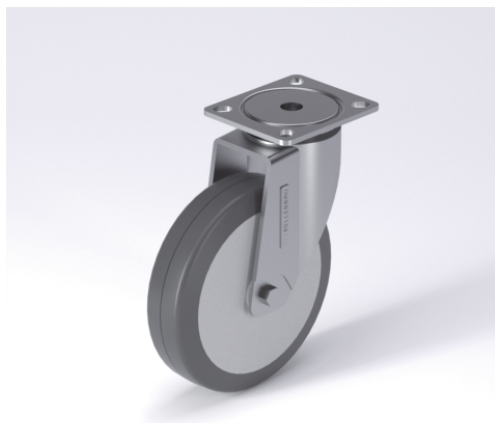

330 LXP-TP

Lenkrolle

330LXP-TP

NEU!

Lenkrolle Swivel Castor	Lenkrolle mit Totalfeststeller Swivel Castor with total lock																										
<ul style="list-style-type: none"> geräuscharmer Lauf geringer Rollwiderstand abrieb- und röllfest hohe Stoßfestigkeit spurfrei sehr beständig gegen viele aggressive Medien <p>Thermoplastisches Elastomer Folge Polyamid 6 → Seite/Page 239</p>	<ul style="list-style-type: none"> zweifaches Kugellager - vernietet, Radachse verschraubt - gesichert, alle Teile aus Edelstahl rostfrei <p>→ Seite/Page 185</p>	<p>Auswahlhilfe Selection Criteria</p> <table border="1"> <tr> <td>leicht lenkend/swivels easily</td> <td><input type="checkbox"/></td> <td><input checked="" type="checkbox"/></td> <td><input type="checkbox"/></td> <td><input type="checkbox"/></td> </tr> <tr> <td>verschleißarm/wear resistant</td> <td><input type="checkbox"/></td> <td><input checked="" type="checkbox"/></td> <td><input type="checkbox"/></td> <td><input type="checkbox"/></td> </tr> <tr> <td>stößelstoch proof</td> <td><input type="checkbox"/></td> <td><input checked="" type="checkbox"/></td> <td><input type="checkbox"/></td> <td><input type="checkbox"/></td> </tr> <tr> <td>bodenschonend/floor protection</td> <td><input type="checkbox"/></td> <td><input checked="" type="checkbox"/></td> <td><input type="checkbox"/></td> <td><input type="checkbox"/></td> </tr> <tr> <td>witterungsbeständig/weather proof</td> <td><input type="checkbox"/></td> <td><input checked="" type="checkbox"/></td> <td><input type="checkbox"/></td> <td><input type="checkbox"/></td> </tr> </table>	leicht lenkend/swivels easily	<input type="checkbox"/>	<input checked="" type="checkbox"/>	<input type="checkbox"/>	<input type="checkbox"/>	verschleißarm/wear resistant	<input type="checkbox"/>	<input checked="" type="checkbox"/>	<input type="checkbox"/>	<input type="checkbox"/>	stößelstoch proof	<input type="checkbox"/>	<input checked="" type="checkbox"/>	<input type="checkbox"/>	<input type="checkbox"/>	bodenschonend/floor protection	<input type="checkbox"/>	<input checked="" type="checkbox"/>	<input type="checkbox"/>	<input type="checkbox"/>	witterungsbeständig/weather proof	<input type="checkbox"/>	<input checked="" type="checkbox"/>	<input type="checkbox"/>	<input type="checkbox"/>
leicht lenkend/swivels easily	<input type="checkbox"/>	<input checked="" type="checkbox"/>	<input type="checkbox"/>	<input type="checkbox"/>																							
verschleißarm/wear resistant	<input type="checkbox"/>	<input checked="" type="checkbox"/>	<input type="checkbox"/>	<input type="checkbox"/>																							
stößelstoch proof	<input type="checkbox"/>	<input checked="" type="checkbox"/>	<input type="checkbox"/>	<input type="checkbox"/>																							
bodenschonend/floor protection	<input type="checkbox"/>	<input checked="" type="checkbox"/>	<input type="checkbox"/>	<input type="checkbox"/>																							
witterungsbeständig/weather proof	<input type="checkbox"/>	<input checked="" type="checkbox"/>	<input type="checkbox"/>	<input type="checkbox"/>																							