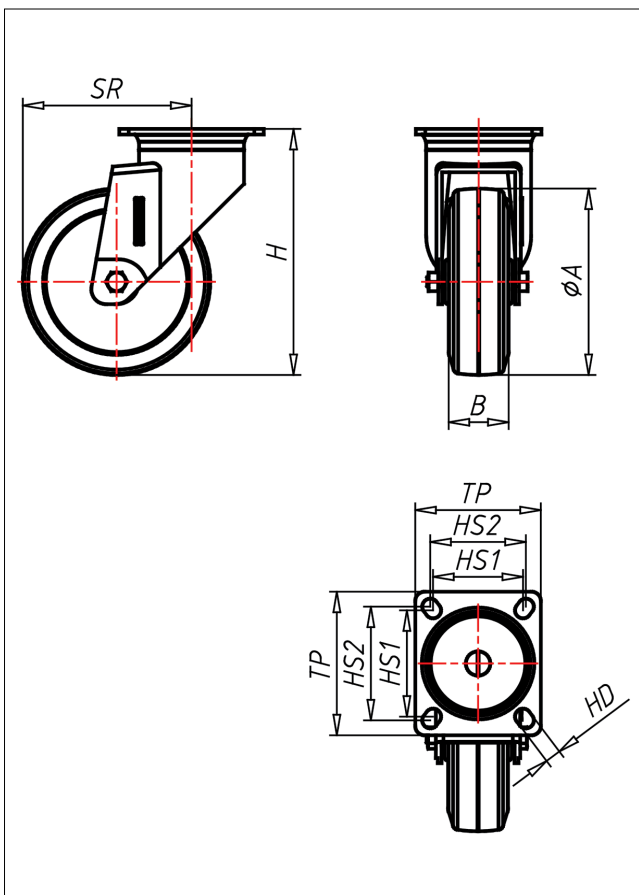

330LXP-TP

NEU!

Lenkrolle Swivel Castor	Lenkrolle mit Totalfeststeller Swivel Castor with total lock	
- geräuscharmer Lauf - geringer Rollwiderstand - abrieb- und röllfest - hohe Stoßfestigkeit - spurfrei - sehr beständig gegen viele aggressive Medien Thermoplastisches Elastomer Folge Polyamid 6 → Seite/Page 239	zweifaches Kugellager - vernietet, Radachse verschraubt - gesichert, alle Teile aus Edelstahl rostfrei → Seite/Page 185	Auswahlhilfe Selection Criteria <table border="1"> <tr> <td>leicht lenkend/swivels easily</td> <td>☐</td> <td>☒</td> <td>☐</td> <td>☐</td> </tr> <tr> <td>verschleißarm/wear resistant</td> <td>☐</td> <td>☒</td> <td>☐</td> <td>☐</td> </tr> <tr> <td>stößelstoch proof</td> <td>☐</td> <td>☒</td> <td>☐</td> <td>☐</td> </tr> <tr> <td>bodenschonend/floor protection</td> <td>☐</td> <td>☒</td> <td>☐</td> <td>☐</td> </tr> <tr> <td>witterungsbeständig/weather proof</td> <td>☐</td> <td>☒</td> <td>☐</td> <td>☐</td> </tr> </table>

Technische Details

ORDERNO (Artikel-nummer)	330LXK PT 127 TPKX
WDAB (Rad-Ø A x Breite B / mm)	125x32
LC (Tragkraft / kg)	100
H (Bauhöhe H / mm)	158
TP (Plattengröße / mm)	95x70
HS (Lochabstand / mm)	75x50
HD (Loch-Ø / mm)	11
SR (Schwenkradius / mm)	102.5
WB (Radlager)	Kugellager