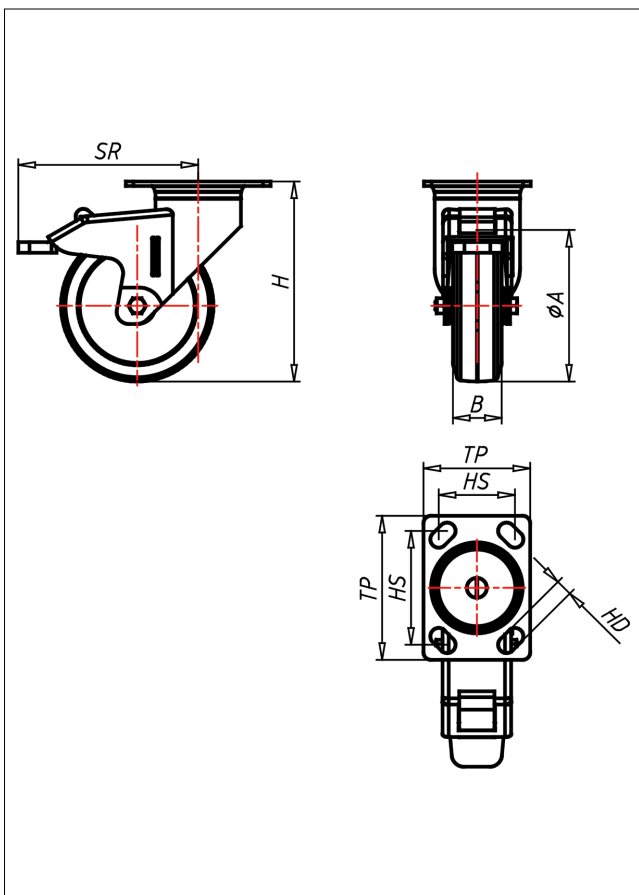

330LXP-TP

+60 °C
-20 °C
max. 100 kg

NEU! Lenkrolle Swivel Castor	Lenkrolle mit Totalfeststeller Swivel Castor with total lock	Auswahlhilfe Selection Criteria <table border="1"> <tr> <td>leicht lenkend/swivels easily</td> <td>☐</td> <td>☒</td> <td>☐</td> </tr> <tr> <td>verschleißarm/wear resistant</td> <td>☐</td> <td>☒</td> <td>☐</td> </tr> <tr> <td>stößelstark/shock proof</td> <td>☐</td> <td>☒</td> <td>☐</td> </tr> <tr> <td>bodenschonend/floor protection</td> <td>☐</td> <td>☒</td> <td>☐</td> </tr> <tr> <td>witterungsbeständig/weather proof</td> <td>☐</td> <td>☒</td> <td>☐</td> </tr> </table>
- geräuscharmer Lauf - geringer Rollwiderstand - abrieb- und rölltrot - hohe Stoßfestigkeit - spurfrei - sehr beständig gegen viele aggressive Medien Thermoplastisches Elastomer Folge Polyamid 6 → Seite/Page 239	zweifaches Kugellager - vernietet, Radachse verschraubt - gesichert, alle Teile aus Edelstahl rostfrei → Seite/Page 185	

Technische Details

ORDERNO (Artikel-nummer)	331LX PT 127 TPKX
WDAB (Rad-Ø A x Breite B / mm)	125x32
LC (Tragkraft / kg)	100
H (Bauhöhe H / mm)	158
TP (Plattengröße / mm)	77x67
HS (Lochabstand / mm)	57x48/61x51
HD (Loch-Ø / mm)	8.5
SR (Schwenkradius / mm)	130
WB (Radlager)	Kugellager