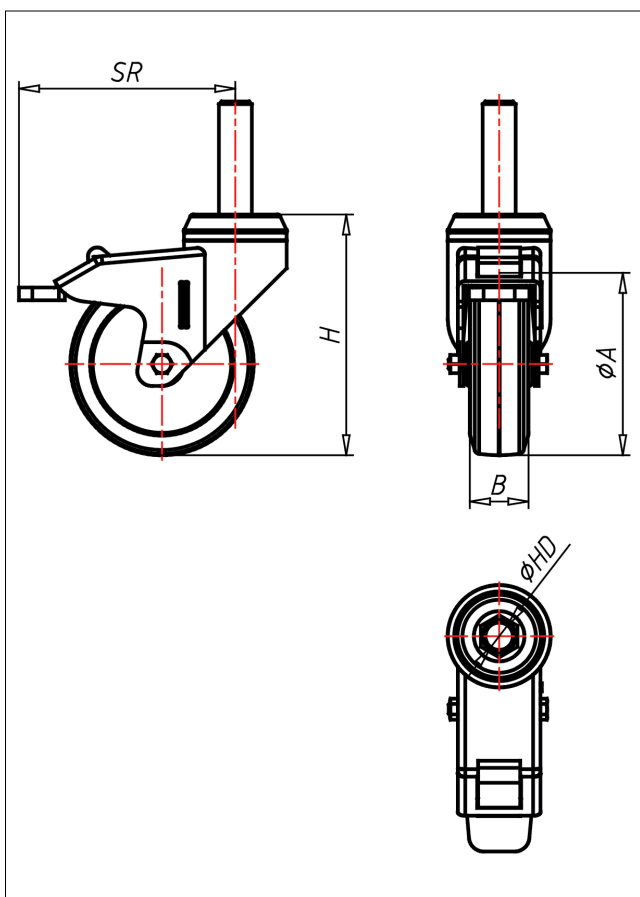

331LXZ-EL

Lenkrolle mit Totalfeststeller

Technische Details

ORDERNO (Artikel-nummer)	331LX Z18 127 ELKX
WDAB (Rad-Ø A x Breite B / mm)	125x32
LC (Tragkraft / kg)	100
H (Bauhöhe H / mm)	158
ZAPFEN (/ mm)	18x62
QB (Quer-bohrung / mm)	M8 auf 19
SR (Schwenkradius / mm)	130
WB (Radlager)	Kugellager