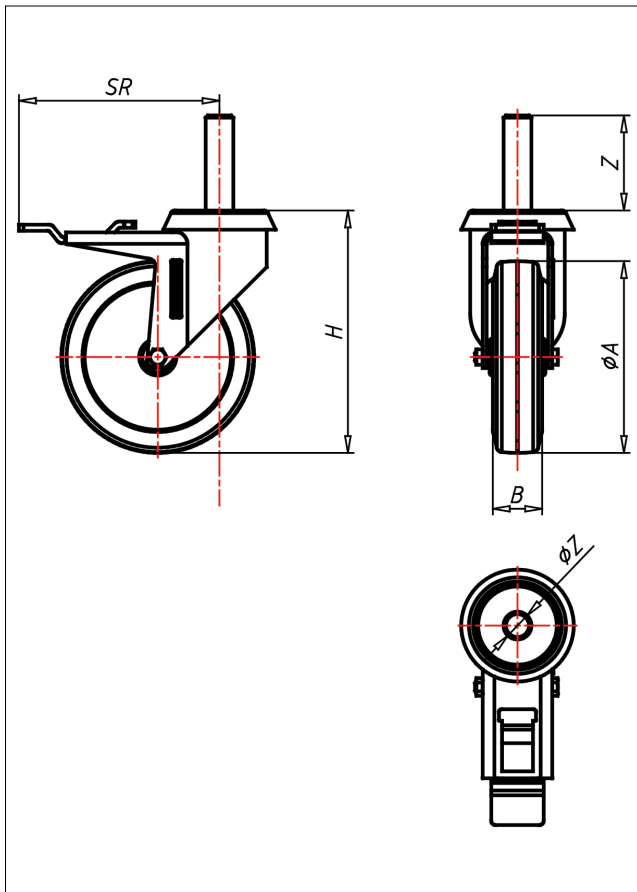

330Z-TP

NEU!

Lenkrolle Swivel Castor	Lenkrolle mit Totalfeststeller Swivel Castor with total lock	Lenkrolle mit Richtungsfeststeller Swivel castor with directional lock
- geräuscharmer Lauf - geringer Rollwiderstand - abrieb- und reißfest - hohe Stoßfestigkeit - spurfrei - sehr beständig gegen viele aggressive Medien - Thermoplastisches Elastomer Folge Polyamid 6 -> Seite/Page 339	- zweifaches Kugellager Ø 57 mm - vernietet - Radachse verschraubt - gesichert - verzinkt-chromatiert -> Seite/Page 246	Auswahlhilfe Selection Criteria <table border="0"> <tr> <td>leicht lenkbar/swivels easily</td> <td>☐</td> <td>☒</td> <td>☒</td> </tr> <tr> <td>verschleißarm/wear resistant</td> <td>☐</td> <td>☒</td> <td>☒</td> </tr> <tr> <td>staubfrei/dust proof</td> <td>☐</td> <td>☒</td> <td>☒</td> </tr> <tr> <td>bodenschonend/floor protective</td> <td>☐</td> <td>☒</td> <td>☒</td> </tr> <tr> <td>witterungsbeständig/weather proof</td> <td>☐</td> <td>☒</td> <td>☒</td> </tr> </table>

Technische Details

ORDERNO (Artikel-nummer)	337 Z18 127 TPK
WDAB (Rad-Ø A x Breite B / mm)	125x32
LC (Tragkraft / kg)	100
H (Bauhöhe H / mm)	158
Z (Zapfen / mm)	18x62
QB (Quer-bohrung / mm)	M8 auf 19
SR (Schwenkradius / mm)	130
WB (Radlager)	Kugellager