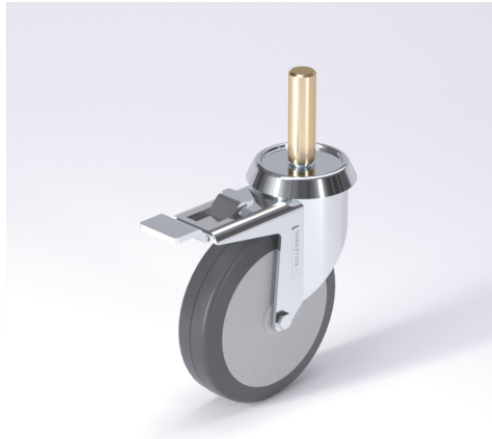

337Z-TP

Lenkrolle mit Totalfeststeller

330Z-TP

NEU!

Lenkrolle Swivel Castor	Lenkrolle mit Totalfeststeller Swivel Castor with total lock	Lenkrolle mit Richtungsfeststeller Swivel castor with directional lock																				
<ul style="list-style-type: none"> geräuscharmer Lauf geringer Rollwiderstand abrieb- und reißfest hohe Stoßfestigkeit spurfrei sehr beständig gegen viele aggressive Medien Thermoplastisches Elastomer Folge Polyamid 6 -> Seite/Page 339 	<ul style="list-style-type: none"> zweifaches Kugellager Ø 57 mm - vernietet Radachse verschraubt - gesichert verzinkt-chromatiert -> Seite/Page 246 	<p>Auswahlhilfe Selection Criteria</p> <table border="0"> <tr> <td>leicht lenkbar/swivels easily</td> <td><input type="checkbox"/></td> <td><input checked="" type="checkbox"/></td> <td><input checked="" type="checkbox"/></td> </tr> <tr> <td>verschleißarm/wear resistant</td> <td><input type="checkbox"/></td> <td><input checked="" type="checkbox"/></td> <td><input checked="" type="checkbox"/></td> </tr> <tr> <td>staubfrei/dust proof</td> <td><input type="checkbox"/></td> <td><input checked="" type="checkbox"/></td> <td><input checked="" type="checkbox"/></td> </tr> <tr> <td>bodenschonend/floor protective</td> <td><input type="checkbox"/></td> <td><input checked="" type="checkbox"/></td> <td><input checked="" type="checkbox"/></td> </tr> <tr> <td>witterungsbeständig/weather proof</td> <td><input type="checkbox"/></td> <td><input checked="" type="checkbox"/></td> <td><input checked="" type="checkbox"/></td> </tr> </table>	leicht lenkbar/swivels easily	<input type="checkbox"/>	<input checked="" type="checkbox"/>	<input checked="" type="checkbox"/>	verschleißarm/wear resistant	<input type="checkbox"/>	<input checked="" type="checkbox"/>	<input checked="" type="checkbox"/>	staubfrei/dust proof	<input type="checkbox"/>	<input checked="" type="checkbox"/>	<input checked="" type="checkbox"/>	bodenschonend/floor protective	<input type="checkbox"/>	<input checked="" type="checkbox"/>	<input checked="" type="checkbox"/>	witterungsbeständig/weather proof	<input type="checkbox"/>	<input checked="" type="checkbox"/>	<input checked="" type="checkbox"/>
leicht lenkbar/swivels easily	<input type="checkbox"/>	<input checked="" type="checkbox"/>	<input checked="" type="checkbox"/>																			
verschleißarm/wear resistant	<input type="checkbox"/>	<input checked="" type="checkbox"/>	<input checked="" type="checkbox"/>																			
staubfrei/dust proof	<input type="checkbox"/>	<input checked="" type="checkbox"/>	<input checked="" type="checkbox"/>																			
bodenschonend/floor protective	<input type="checkbox"/>	<input checked="" type="checkbox"/>	<input checked="" type="checkbox"/>																			
witterungsbeständig/weather proof	<input type="checkbox"/>	<input checked="" type="checkbox"/>	<input checked="" type="checkbox"/>																			