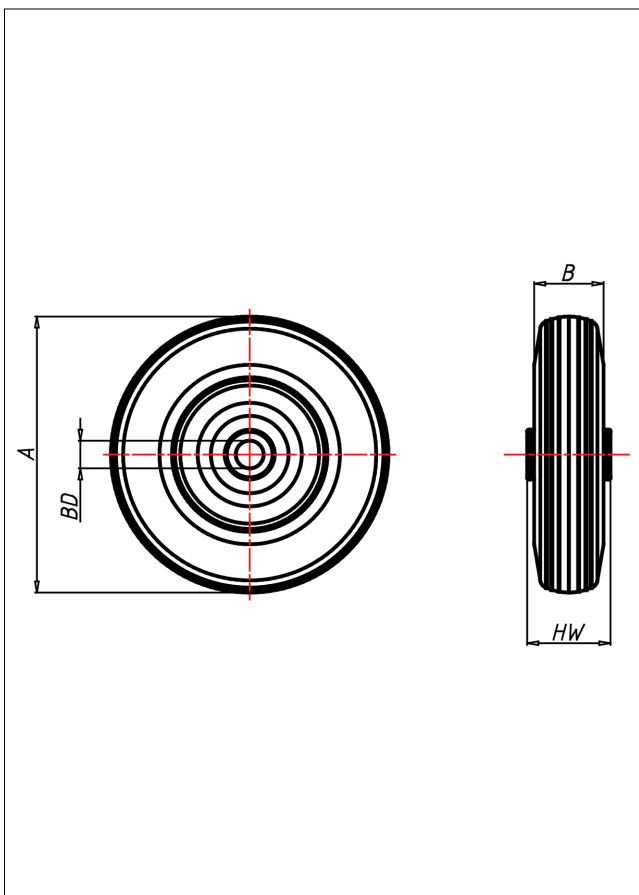

leicht

Pneumatic Wheels

L Lufträder

Technische Details

ORDERNO (Artikel-nummer)	400 LB 25
WDAB (Rad-Ø A x Breite B / mm)	400x100
LC (Tragkraft / kg)	200
HW (Nabellänge / mm)	75
FL (Einbaulänge / mm)	75
WB (Radlager)	Rollenlager
BD (Bohrungsdurchmesser / mm)	25
WT (Radtype)	E
RIM (Felge)	grau
BAND (Reifen)	schwarz