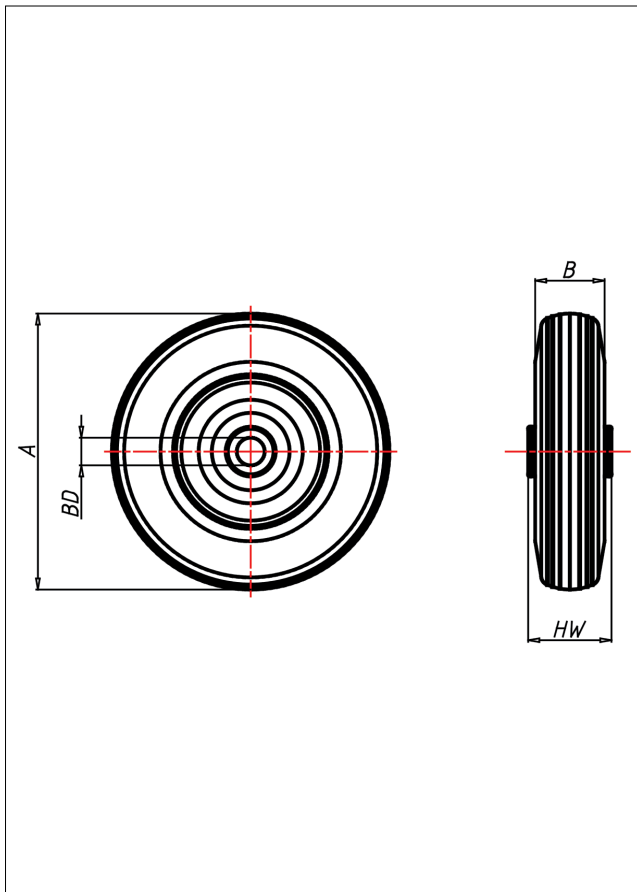

leicht

Pneumatic Wheels

L Lufträder

Technische Details

ORDERNO (Artikel-nummer)	400 LK 25
WDAB (Rad-Ø A x Breite B / mm)	400x100
LC (Tragkraft / kg)	300
HW (Nabellänge / mm)	90
FL (Einbaulänge / mm)	90
WB (Radlager)	2 Rillen-Kugellager
BD (Bohrungsdurchmesser / mm)	25
WT (Radtype)	C
RIM (Felge)	grau
BAND (Reifen)	schwarz