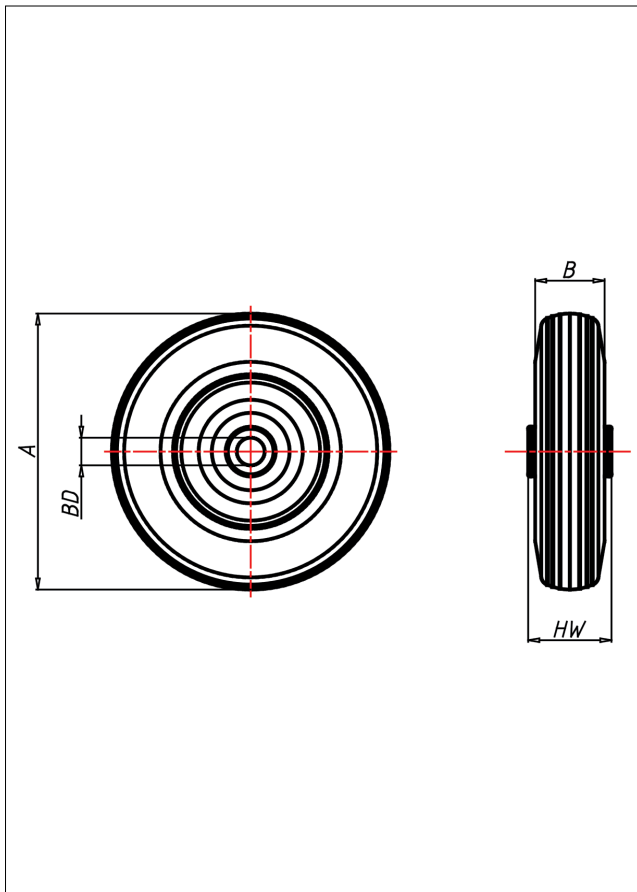

leicht

Pneumatic Wheels

L Lufträder

Technische Details

ORDERNO (Artikel-nummer)	400 LKU-25
WDAB (Rad-Ø A x Breite B / mm)	400x100
LC (Tragkraft / kg)	200
HW (Nabellänge / mm)	75
FL (Einbaulänge / mm)	75
WB (Radlager)	Polyamid-Gleitlager
BD (Bohrungsdurchmesser / mm)	25
WT (Radtype)	B
RIM (Felge)	rot
BAND (Reifen)	schwarz