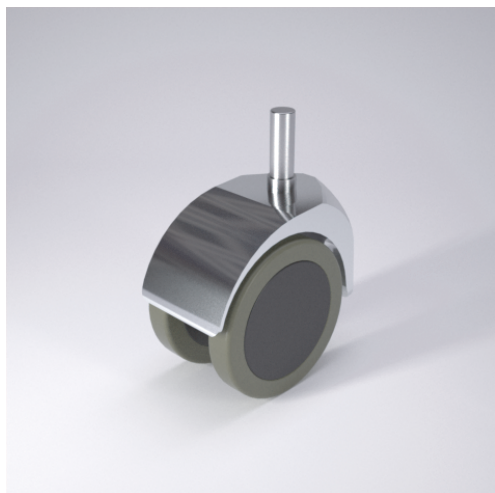

# 540 PU Lenkrolle

## Technische Details

<b>ORDERNO (Artikel-nummer)</b>	540 11x30 100 PU
<b>WDAB (Rad-Ø A x Breite B / mm)</b>	100x13+13
<b>LC (Tragkraft / kg)</b>	70
<b>H (Bauhöhe H / mm)</b>	125
<b>BOLT (Stift / mm)</b>	11x30
<b>SR (Schwenkradius / mm)</b>	85
<b>WB (Radlager)</b>	Polyamid-Gleitlager