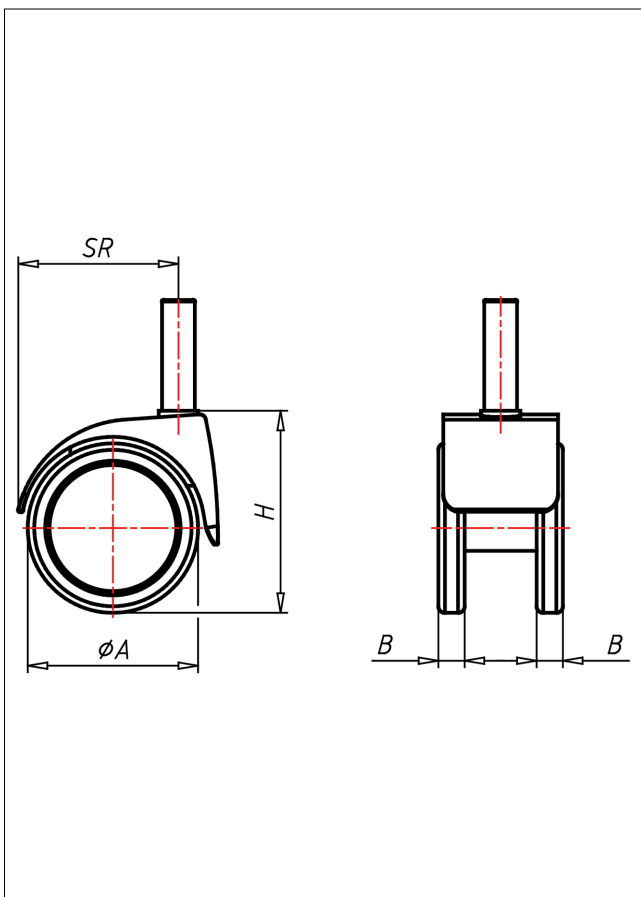

# 540 PU Lenkrolle

## Technische Details

<b>ORDERNO (Artikel-nummer)</b>	540 11x30 100 PU
<b>WDAB (Rad-Ø A x Breite B / mm)</b>	100x13+13
<b>LC (Tragkraft / kg)</b>	70
<b>H (Bauhöhe H / mm)</b>	125
<b>BOLT (Stift / mm)</b>	11x30
<b>SR (Schwenkradius / mm)</b>	85
<b>WB (Radlager)</b>	Polyamid-Gleitlager