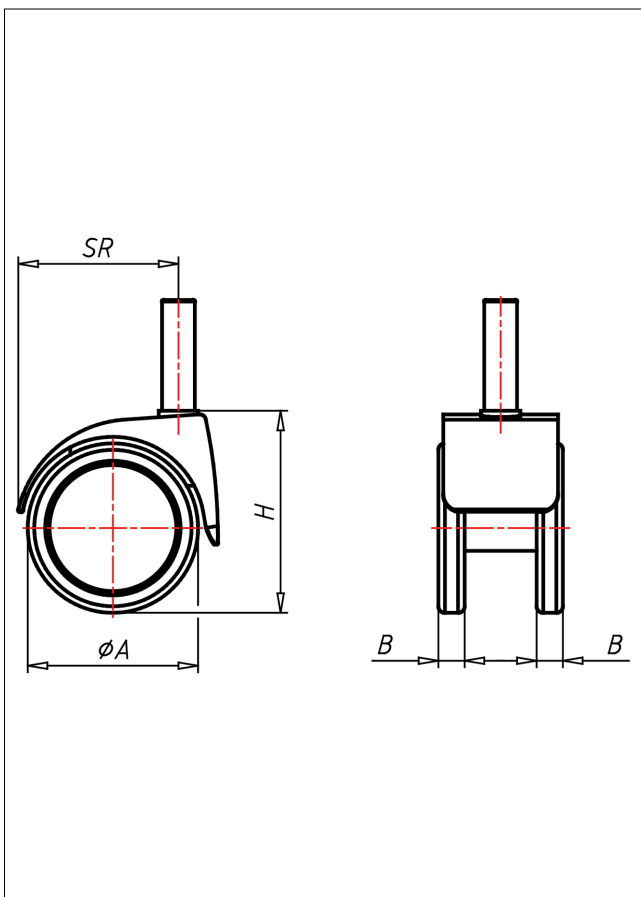

540 PU Lenkrolle

Technische Details

ORDERNO (Artikel-nummer)	540 11x30 75 PU
WDAB (Rad-Ø A x Breite B / mm)	75x13+13
LC (Tragkraft / kg)	60
H (Bauhöhe H / mm)	93
BOLT (Stift / mm)	11x30
SR (Schwenkradius / mm)	63.5
WB (Radlager)	Polyamid-Gleitlager