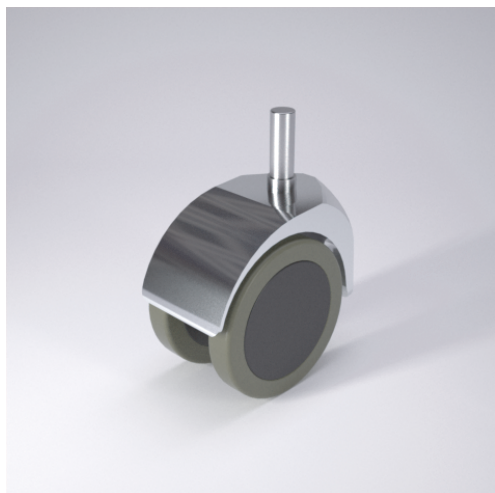

540 PU Lenkrolle

Technische Details

ORDERNO (Artikel-nummer)	540 11x30 75 PU
WDAB (Rad-Ø A x Breite B / mm)	75x13+13
LC (Tragkraft / kg)	60
H (Bauhöhe H / mm)	93
BOLT (Stift / mm)	11x30
SR (Schwenkradius / mm)	63.5
WB (Radlager)	Polyamid-Gleitlager