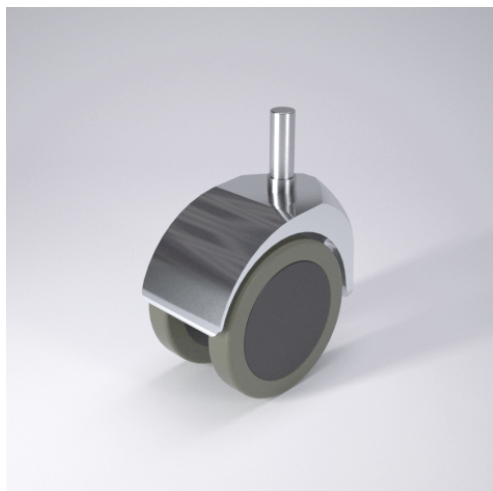

540 PUEL

Lenkrolle

Technische Details

ORDERNO (Artikel-nummer)	540 11x30 75 PUEL
WDAB (Rad-Ø A x Breite B / mm)	75x13+13
LC (Tragkraft / kg)	60
H (Bauhöhe H / mm)	93
BOLT (Stift / mm)	11x30
SR (Schwenkradius / mm)	63.5
WB (Radlager)	Polyamid-Gleitlager