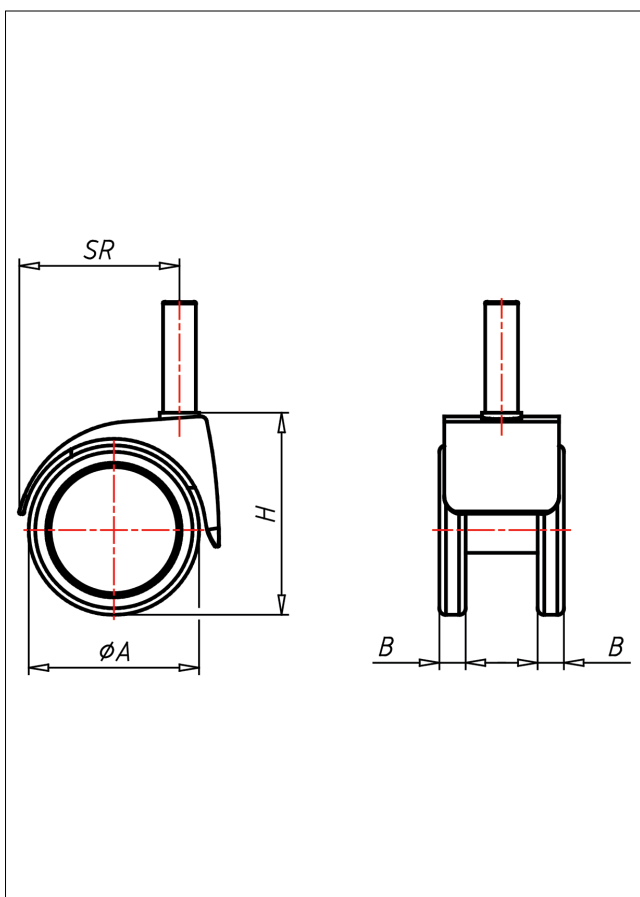

540 PUEL

Lenkrolle

Technische Details

ORDERNO (Artikel-nummer)	540 11x30 75 PUEL
WDAB (Rad-Ø A x Breite B / mm)	75x13+13
LC (Tragkraft / kg)	60
H (Bauhöhe H / mm)	93
BOLT (Stift / mm)	11x30
SR (Schwenkradius / mm)	63.5
WB (Radlager)	Polyamid-Gleitlager