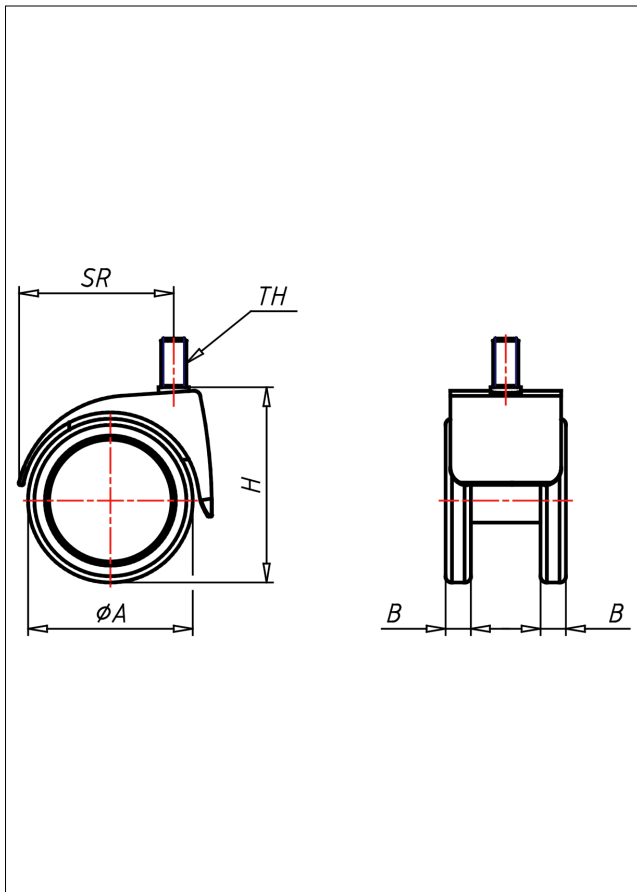

## Lenkrolle

### Technische Details

ORDERNO (Artikel-nummer)	540 M12 75 PU
WDAB (Rad-Ø A x Breite B / mm)	75x13+13
LC (Tragkraft / kg)	60
H (Bauhöhe H / mm)	93
TH (Gewinde / mm)	M12x15
SR (Schwenkradius / mm)	63.5
WB (Radlager)	Polyamid-Gleitlager