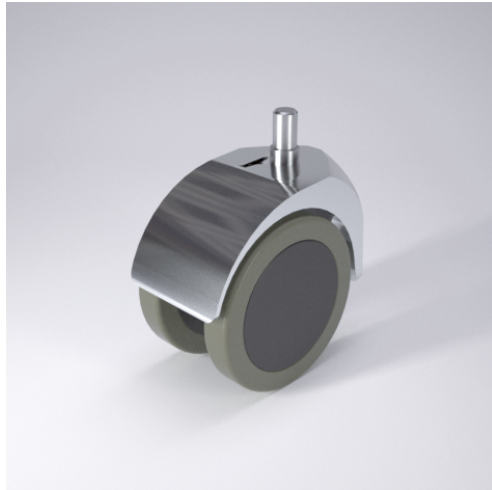

# 540 M8/M10/M12 PU

## Lenkrolle

### Technische Details

ORDERNO (Artikel-nummer)	540 M12 75 PU
WDAB (Rad-Ø A x Breite B / mm)	75x13+13
LC (Tragkraft / kg)	60
H (Bauhöhe H / mm)	93
TH (Gewinde / mm)	M12x15
SR (Schwenkradius / mm)	63.5
WB (Radlager)	Polyamid-Gleitlager