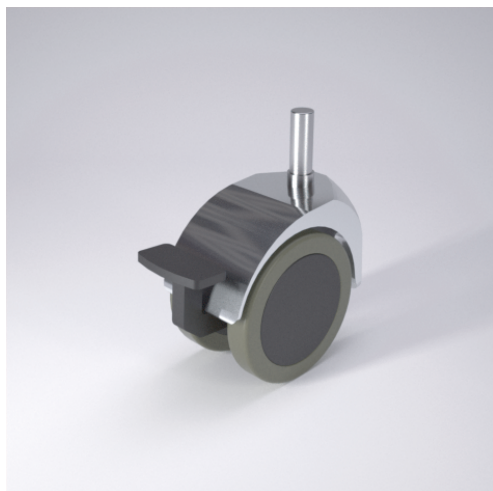

# 541 PUEL

## Lenkrolle mit Radfeststeller

### Technische Details

ORDERNO (Artikel-nummer)	541 10x34 75 PUEL
WDAB (Rad- $\phi$ A x Breite B / mm)	75x13+13
LC (Tragkraft / kg)	60
H (Bauhöhe H / mm)	93
BOLT (Stift / mm)	10x34
SR (Schwenkradius / mm)	88
WB (Radlager)	Polyamid-Gleitlager