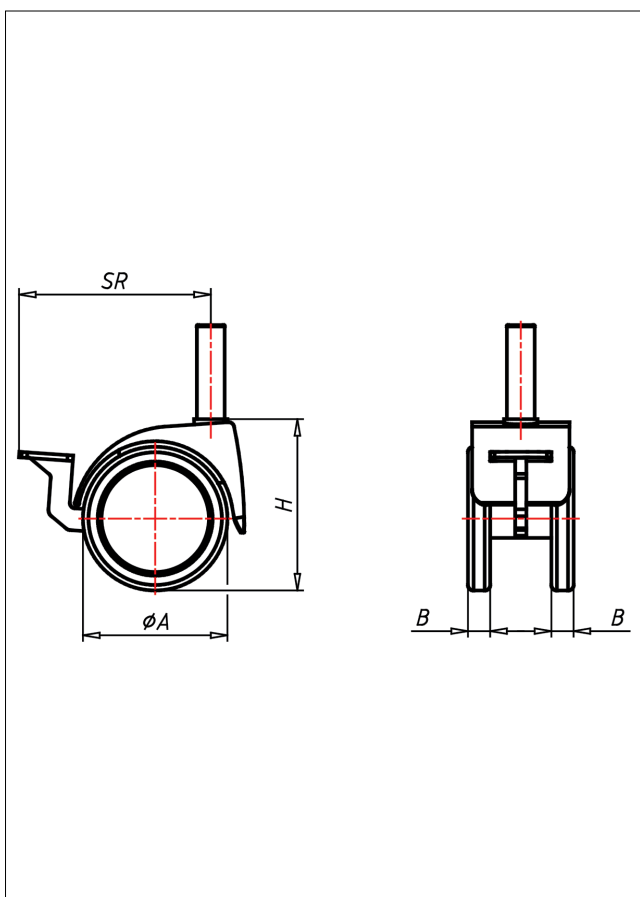

# 541 PUEL

## Lenkrolle mit Radfeststeller

### Technische Details

ORDERNO (Artikel-nummer)	541 10x34 75 PUEL
WDAB (Rad- $\phi$ A x Breite B / mm)	75x13+13
LC (Tragkraft / kg)	60
H (Bauhöhe H / mm)	93
BOLT (Stift / mm)	10x34
SR (Schwenkradius / mm)	88
WB (Radlager)	Polyamid-Gleitlager