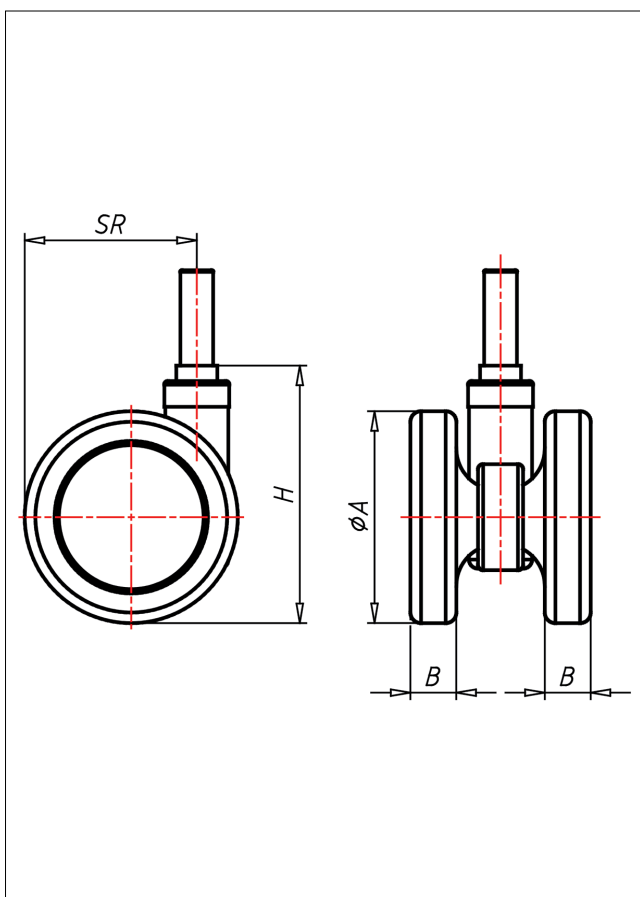

550 PU

Lenkrolle

550-PU

Technische Details

ORDERNO (Artikel-nummer)	550 10x34 65 PU
WDAB (Rad-Ø A x Breite B / mm)	65x14+14
LC (Tragkraft / kg)	70
H (Bauhöhe H / mm)	79
BOLT (Stift / mm)	10x34
SR (Schwenkradius / mm)	52.5
WB (Radlager)	Polyamid-Gleitlager