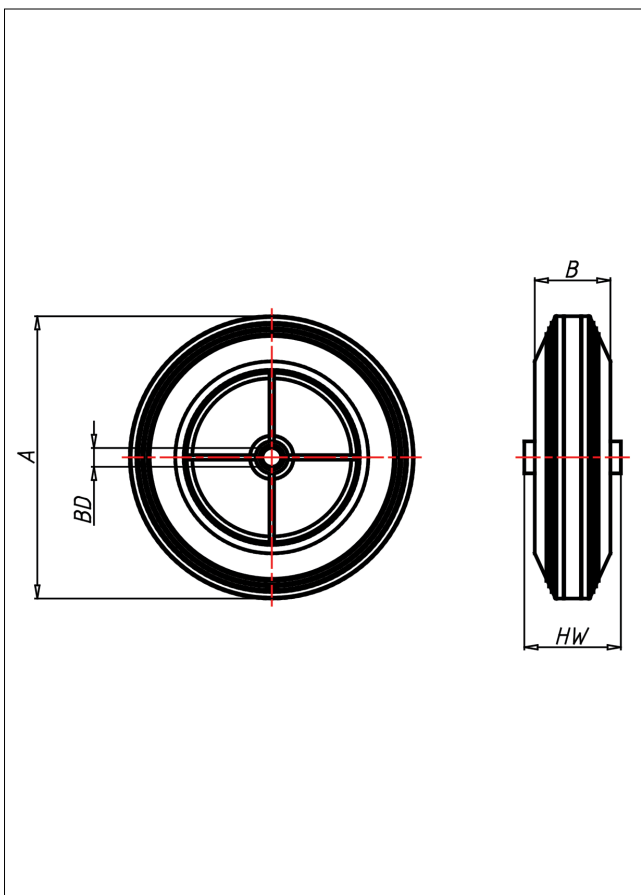

C Rad

C

+60 °C
-20 °C max.
230 kg

Verschweißte Stahlblechfelge, verzinkt
Vollgummireifen schwarz,
85±5 Shore A

- geräuscharmer Lauf
- großer Fahrkomfort
- beständig gegen verdünnte Säuren

Technische Details

ORDERNO (Artikel-nummer)	80 CB 12
WDAB (Rad-Ø A x Breite B / mm)	80x30
LC (Tragkraft / kg)	60
HW (Nabellänge / mm)	40
FL (Einbaulänge / mm)	40
WB (Radlager)	Rollenlager
BD (Bohrungsdurchmesser / mm)	12