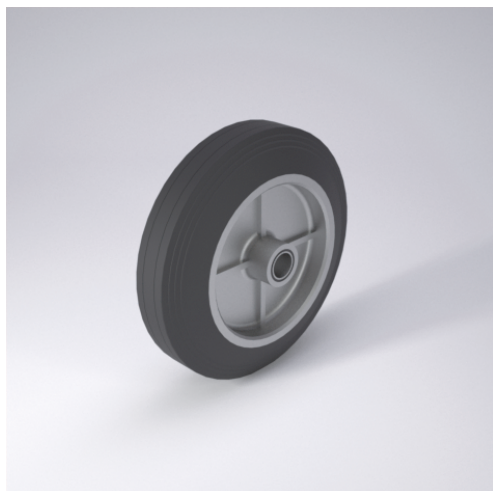

C Rad

C

+60 °C
-20 °C max.
230 kg

Verschweißte Stahlblechfelge, verzinkt
Vollgummireifen schwarz,
85±5 Shore A

- geräuscharmer Lauf
- großer Fahrkomfort
- beständig gegen verdünnte Säuren

Technische Details

ORDERNO (Artikel-nummer)	80 CB 12
WDAB (Rad-Ø A x Breite B / mm)	80x30
LC (Tragkraft / kg)	60
HW (Nabellänge / mm)	40
FL (Einbaulänge / mm)	40
WB (Radlager)	Rollenlager
BD (Bohrungsdurchmesser / mm)	12