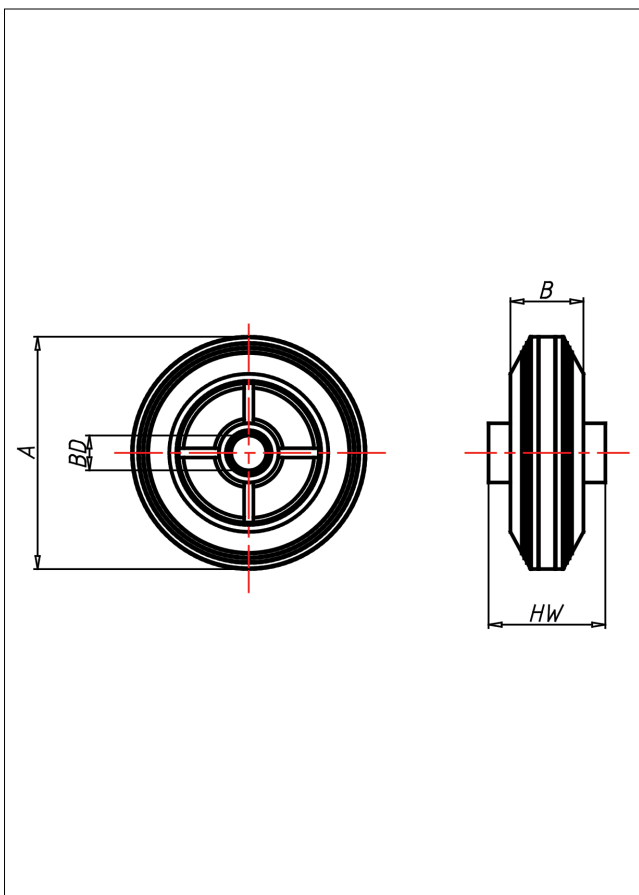

CG

+60 °C
-20 °C

max.
200 kg

Technische Details

ORDERNO (Artikel-nummer)	80 CGB 12
WDAB (Rad-Ø A x Breite B / mm)	80x25
LC (Tragkraft / kg)	60
HW (Nabellänge / mm)	40
FL (Einbaulänge / mm)	40
WB (Radlager)	Rollenlager
BD (Bohrungsdurchmesser / mm)	12