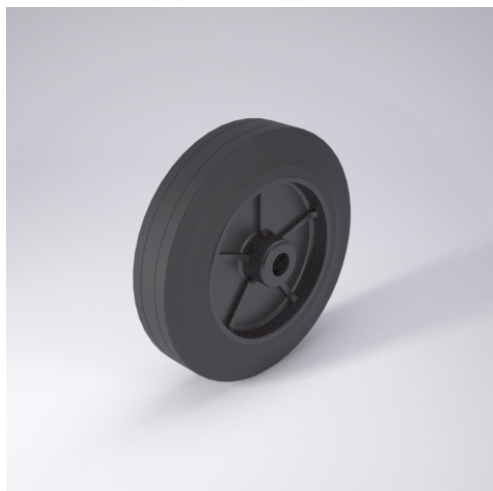

D Rad

D

+60 °C
-20 °C
max. 285 kg

Radkörper aus hochwertigem schwarzem Kunststoff, Vollgummireifen schwarz, 85±5 Shore A

- geräuscharmer Lauf
- großer Fahrkomfort
- beständig gegen verdünnte Säuren

Technische Details

ORDERNO (Artikel-nummer)	80 D-12
WDAB (Rad-Ø A x Breite B / mm)	80x25
LC (Tragkraft / kg)	50
HW (Nabellänge / mm)	40
FL (Einbaulänge / mm)	40
WB (Radlager)	Polyamid-Gleitlager
BD (Bohrungsdurchmesser / mm)	12