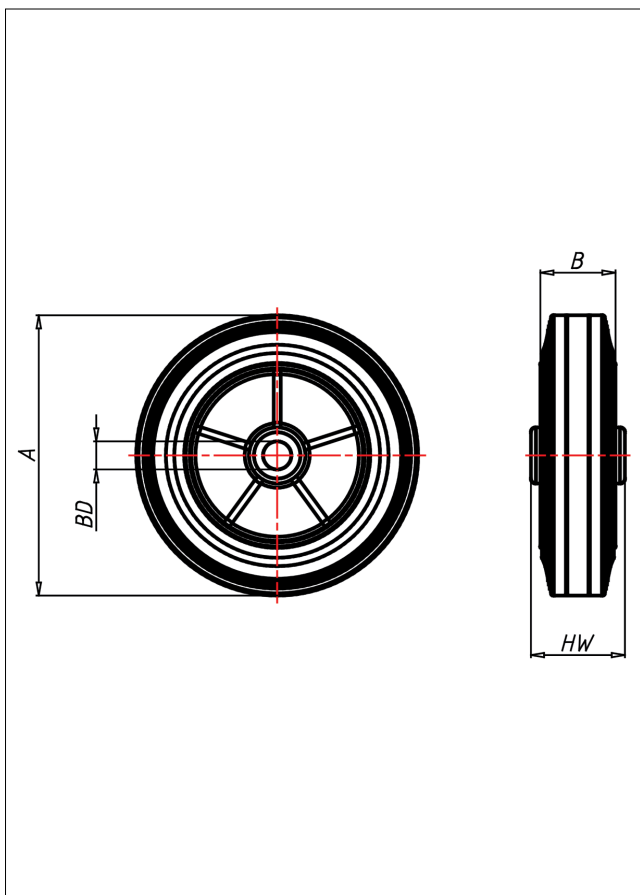

D Rad

D

+60 °C
-20 °C
max. 285 kg

Radkörper aus hochwertigem schwarzem Kunststoff, Vollgummireifen schwarz, 85±5 Shore A

- geräuscharmer Lauf
- großer Fahrkomfort
- beständig gegen verdünnte Säuren

Technische Details

ORDERNO (Artikel-nummer)	80 D-12
WDAB (Rad-Ø A x Breite B / mm)	80x25
LC (Tragkraft / kg)	50
HW (Nabellänge / mm)	40
FL (Einbaulänge / mm)	40
WB (Radlager)	Polyamid-Gleitlager
BD (Bohrungsdurchmesser / mm)	12