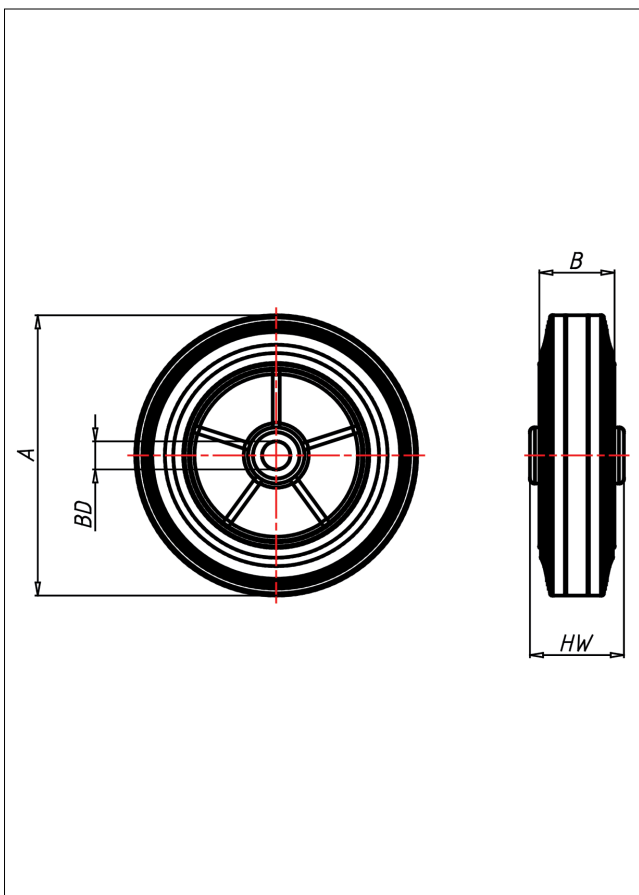

# D Rad

D

Radkörper aus hochwertigem schwarzen Kunststoff, Vollgummireifen schwarz, 85±5 Shore A

- geräuscharmer Lauf
- großer Fahrkomfort
- beständig gegen verdünnte Säuren

## Technische Details

|                                       |             |
|---------------------------------------|-------------|
| <b>ORDERNO (Artikel-nummer)</b>       | 80 DB 12    |
| <b>WDAB (Rad-Ø A x Breite B / mm)</b> | 80x25       |
| <b>LC (Tragkraft / kg)</b>            | 50          |
| <b>HW (Nabellänge / mm)</b>           | 40          |
| <b>FL (Einbaulänge / mm)</b>          | 40          |
| <b>WB (Radlager)</b>                  | Rollenlager |
| <b>BD (Bohrungsdurchmesser / mm)</b>  | 12          |