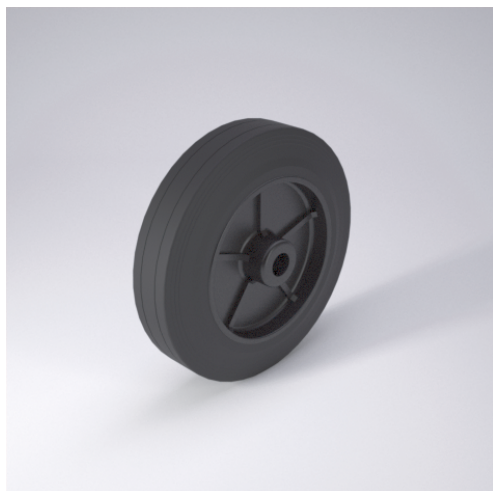

# D Rad

D

Radkörper aus hochwertigem schwarzen Kunststoff, Vollgummireifen schwarz, 85±5 Shore A

- geräuscharmer Lauf
- großer Fahrkomfort
- beständig gegen verdünnte Säuren

## Technische Details

|                                       |             |
|---------------------------------------|-------------|
| <b>ORDERNO (Artikel-nummer)</b>       | 80 DB 12    |
| <b>WDAB (Rad-Ø A x Breite B / mm)</b> | 80x25       |
| <b>LC (Tragkraft / kg)</b>            | 50          |
| <b>HW (Nabellänge / mm)</b>           | 40          |
| <b>FL (Einbaulänge / mm)</b>          | 40          |
| <b>WB (Radlager)</b>                  | Rollenlager |
| <b>BD (Bohrungsdurchmesser / mm)</b>  | 12          |