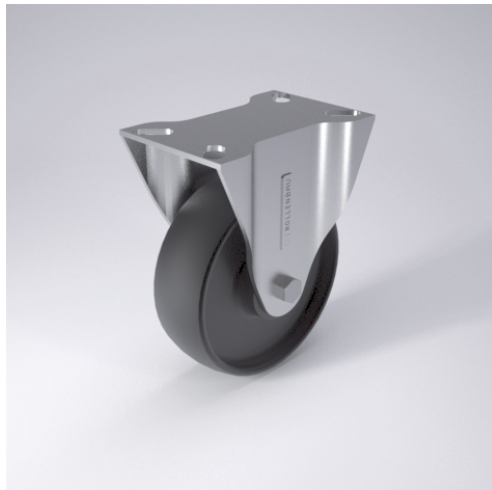

88/81-CI/CIB/CIK/QK

Bockrolle

61-CI

LENKROLLE	LENKROLLE MIT RADFESTSTELLER	BOCKROLLE															
<ul style="list-style-type: none"> • leichter Lauf auf glatten Böden • sehr hohe Tragkraft • sehr abriebfest <p>Gusseisen überdreht, lackiert</p> <p>→ Seite 270</p>	<p>sehr großes Schwenklager - lange Lebensdauer, Gabelschenkel speziell geformt, Radachse verschraubt - gesichert, verzinkt</p> <p>→ Seite 42</p>	<p>AUSWAHLHILFE:</p> <table border="0"> <tr> <td>leicht lenkend</td> <td><input checked="" type="checkbox"/></td> <td><input checked="" type="checkbox"/></td> </tr> <tr> <td>verschleißarm</td> <td><input checked="" type="checkbox"/></td> <td><input checked="" type="checkbox"/></td> </tr> <tr> <td>stoßfest</td> <td><input checked="" type="checkbox"/></td> <td><input checked="" type="checkbox"/></td> </tr> <tr> <td>bodenschonend</td> <td><input checked="" type="checkbox"/></td> <td><input checked="" type="checkbox"/></td> </tr> <tr> <td>witterungsbeständig</td> <td><input checked="" type="checkbox"/></td> <td><input checked="" type="checkbox"/></td> </tr> </table>	leicht lenkend	<input checked="" type="checkbox"/>	<input checked="" type="checkbox"/>	verschleißarm	<input checked="" type="checkbox"/>	<input checked="" type="checkbox"/>	stoßfest	<input checked="" type="checkbox"/>	<input checked="" type="checkbox"/>	bodenschonend	<input checked="" type="checkbox"/>	<input checked="" type="checkbox"/>	witterungsbeständig	<input checked="" type="checkbox"/>	<input checked="" type="checkbox"/>
leicht lenkend	<input checked="" type="checkbox"/>	<input checked="" type="checkbox"/>															
verschleißarm	<input checked="" type="checkbox"/>	<input checked="" type="checkbox"/>															
stoßfest	<input checked="" type="checkbox"/>	<input checked="" type="checkbox"/>															
bodenschonend	<input checked="" type="checkbox"/>	<input checked="" type="checkbox"/>															
witterungsbeständig	<input checked="" type="checkbox"/>	<input checked="" type="checkbox"/>															