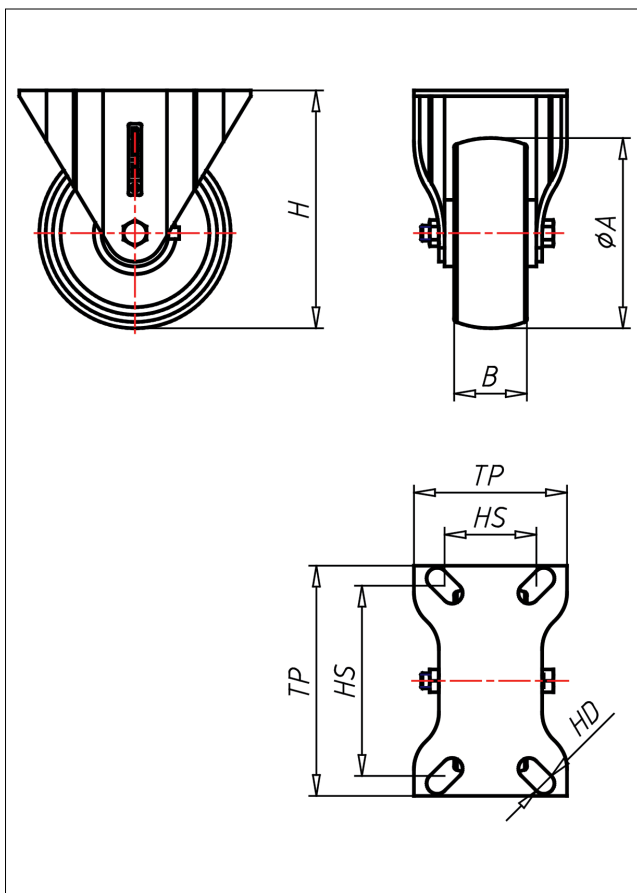

61-CI

LENKROLLE	LENKROLLE MIT RADFESTSTELLER	BOCKROLLE
• leichter Lauf auf glatten Böden • sehr hohe Tragkraft • sehr abriebfest Gusseisen überdreht, lackiert → Seite 270	sehr großes Schwenklager - lange Lebensdauer, Gabelschenkel speziell geformt, Radachse verschraubt - gesichert, verzinkt → Seite 42	AUSWAHLHILFE: <table border="0"> <tr> <td>leicht lenkend</td> <td>☒</td> <td>☒</td> </tr> <tr> <td>verschleißarm</td> <td>☒</td> <td>☒</td> </tr> <tr> <td>stoßfest</td> <td>☒</td> <td>☒</td> </tr> <tr> <td>bodenschonend</td> <td>☒</td> <td>☒</td> </tr> <tr> <td>witterungsbeständig</td> <td>☒</td> <td>☒</td> </tr> </table>

Technische Details

ORDERNO (Artikel-nummer)	88-100 CI
WDAB (Rad-Ø A x Breite B / mm)	100x38
LC (Tragkraft / kg)	340
H (Bauhöhe H / mm)	125
TP (Plattengröße / mm)	121x80
HS (Lochabstand / mm)	100x48
HD (Loch-Ø / mm)	11
WB (Radlager)	Gleitlager