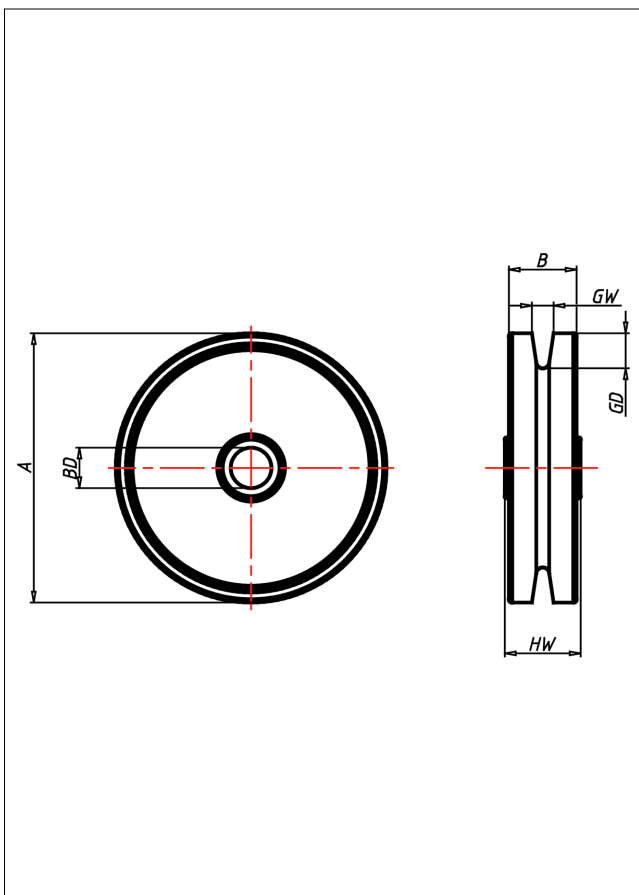

Seilrollen aus Polyamid

Seilrolle

Seilrollen P6
Seilrollen aus
Polyamid

Technische Details

ORDERNO (Artikel-nummer)	901/76
WDAB (Rad-Ø A x Breite B / mm)	76x16
LC (Tragkraft / kg)	90
GD (Nut-tiefe / mm)	5
GW (Nut-breite / mm)	5
HW (Nabellänge / mm)	17
FL (Einbaulänge / mm)	17
WB (Radlager)	Gleitlager
BD (Bohrungsdurchmesser / mm)	11