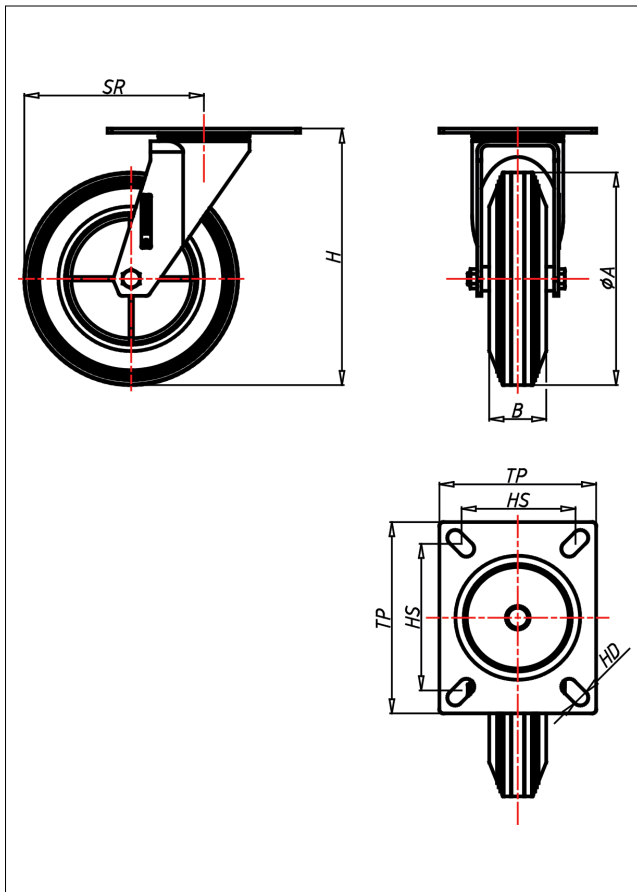

CD-C

LENKROLLE	LENKROLLE MIT TOTALFESTSTELLER	BOCKROLLE
- geräuscharmer Lauf - großer Fahrkomfort - beständig gegen verdünnte Säuren Vollgummi schwarz Felge Stahlblech verzinkt → Seite 255	- zweifaches Kugellager - vernietet - Stahlkugeln gehärtet - Dichtungsring, Radachse verschraubt, verzinkt-chrompassiviert → Seite 62	AUSWAHLHILFE: <table border="0"> <tr> <td>leicht lenkend</td> <td>☒</td> <td>☐</td> <td>☐</td> </tr> <tr> <td>verschleißarm</td> <td>☒</td> <td>☐</td> <td>☐</td> </tr> <tr> <td>stoßfest</td> <td>☒</td> <td>☐</td> <td>☐</td> </tr> <tr> <td>bodenschonend</td> <td>☐</td> <td>☒</td> <td>☐</td> </tr> <tr> <td>witterungsbeständig</td> <td>☒</td> <td>☐</td> <td>☐</td> </tr> </table>

Technische Details

ORDERNO (Artikel-nummer)	CD 100 CB
WDAB (Rad-Ø A x Breite B / mm)	100x30
LC (Tragkraft / kg)	80
H (Bauhöhe H / mm)	128
TP (Plattengröße / mm)	102x83
HS (Lochabstand / mm)	80x60
HD (Loch-Ø / mm)	9
SR (Schwenkradius / mm)	87
WB (Radlager)	Rollenlager