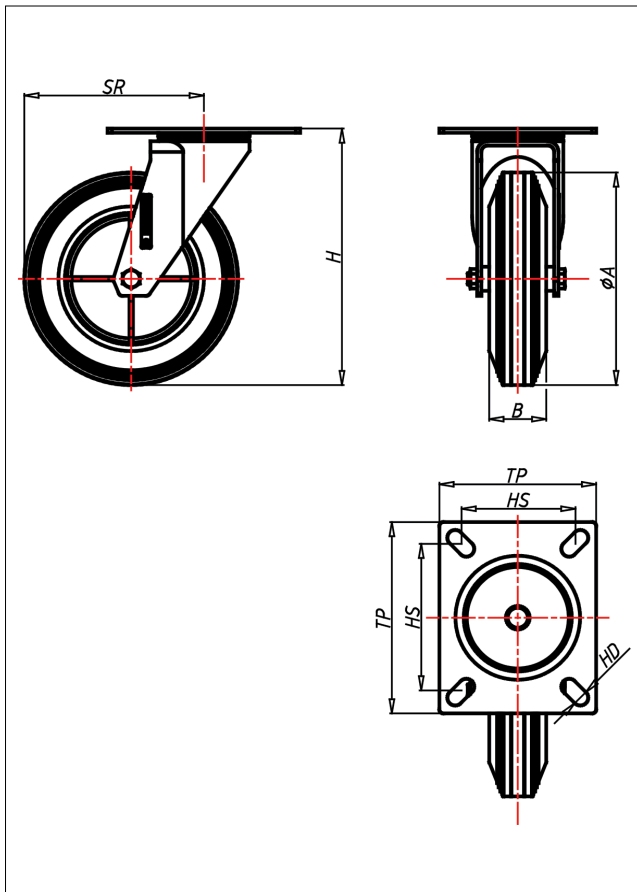

# CD/CS/CL-CK/CB

## Lenkrolle

### Technische Details

ORDERNO (Artikel-nummer)	CD 100 CK
WDAB (Rad-Ø A x Breite B / mm)	100x30
LC (Tragkraft / kg)	80
H (Bauhöhe H / mm)	128
TP (Plattengröße / mm)	102x83
HS (Lochabstand / mm)	80x60
HD (Loch-Ø / mm)	9
SR (Schwenkradius / mm)	87
WB (Radlager)	Kugellager