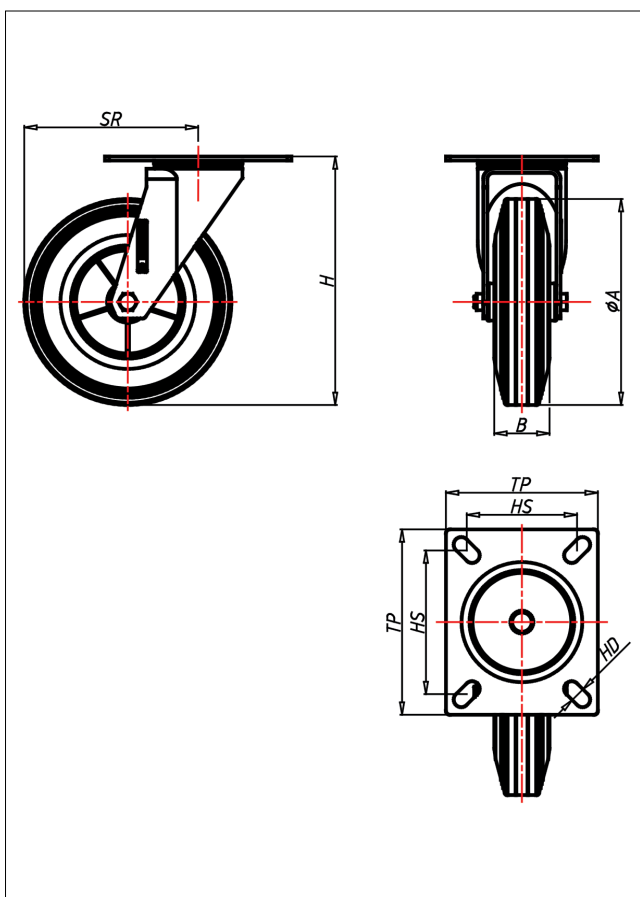

CD-DG

LENKROLLE	LENKROLLE MIT TOTALFESTSTELLER	BOCKROLLE
       • spurfrei - bodenschonend • hoher Fahrkomfort • sehr laufruhig • geringer Rollwiderstand • abriebfest ELASTIK-Vollgummi Felge Kunststoff → Seite 262	 zweifaches Kugellager - vernietet Stahlkugeln gehärtet Dichtungsring, Radachse verschraubt, verzinkt- chrompassiviert → Seite 62	 AUSWAHLHILFE: <table border="0"> <tr> <td>leicht lenkend</td> <td>☒</td> <td>☐</td> <td>☐</td> </tr> <tr> <td>verschleißarm</td> <td>☒</td> <td>☐</td> <td>☐</td> </tr> <tr> <td>stoßfest</td> <td>☒</td> <td>☐</td> <td>☐</td> </tr> <tr> <td>bodenschonend</td> <td>☒</td> <td>☐</td> <td>☐</td> </tr> <tr> <td>witterungsbeständig</td> <td>☒</td> <td>☐</td> <td>☐</td> </tr> </table>

Technische Details

ORDERNO (Artikel-nummer)	CD 100 DGB
WDAB (Rad-Ø A x Breite B / mm)	100x30
LC (Tragkraft / kg)	85
H (Bauhöhe H / mm)	128
TP (Plattengröße / mm)	102x83
HS (Lochabstand / mm)	80x60
HD (Loch-Ø / mm)	9
SR (Schwenkradius / mm)	87
WB (Radlager)	Rollenlager