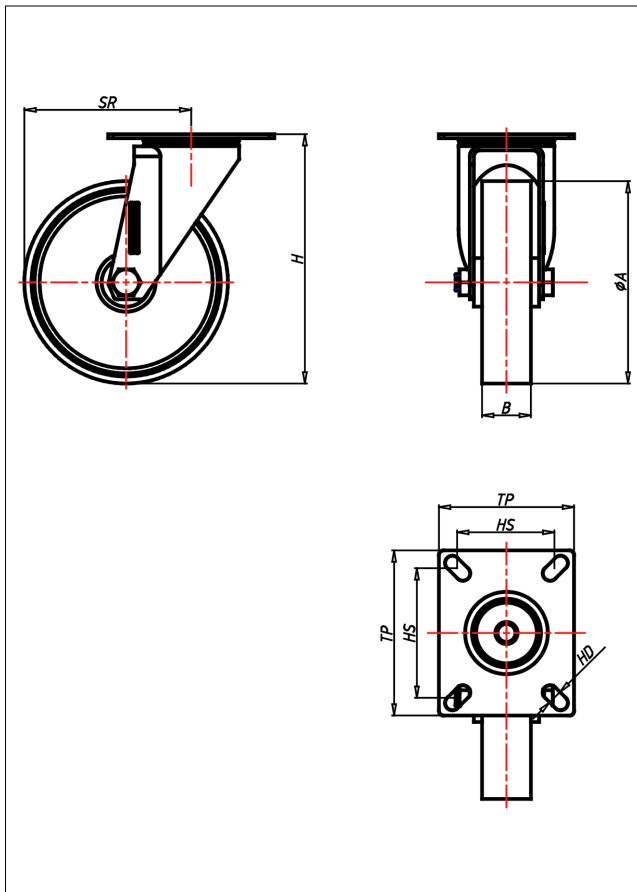

CD-P

+80 °C max.
-30 °C 300 kg

LENKROLLE	LENKROLLE MIT TOTALFESTSTELLER	BOCKROLLE
       • leichter Lauf auf glatten Böden • stoß- und schlagfest • hohe Abriebfestigkeit • leicht zu reinigen • sehr beständig gegen viele aggressive Medien Polyamid 6 - 1. Wahl → Seite 272	 zweifaches Kugellager - vernietet Stahlkugeln gehärtet Dichtungsring, Radachse verschraubt, verzinkt-chrompassiviert → Seite 62	 AUSWAHLHILFE: <table border="0"> <tr> <td>leicht lenkend</td> <td>☒</td> <td>☐</td> <td>☐</td> </tr> <tr> <td>verschleißarm</td> <td>☐</td> <td>☒</td> <td>☐</td> </tr> <tr> <td>stoßfest</td> <td>☐</td> <td>☒</td> <td>☐</td> </tr> <tr> <td>bodenschonend</td> <td>☐</td> <td>☐</td> <td>☒</td> </tr> <tr> <td>witterungsbeständig</td> <td>☒</td> <td>☐</td> <td>☐</td> </tr> </table>

Technische Details

ORDERNO (Artikel-nummer)	CD 100 PB
WDAB (Rad-Ø A x Breite B / mm)	100x30
LC (Tragkraft / kg)	120
H (Bauhöhe H / mm)	128
TP (Plattengröße / mm)	102x83
HS (Lochabstand / mm)	80x60
HD (Loch-Ø / mm)	9
SR (Schwenkradius / mm)	87
WB (Radlager)	Rollenlager