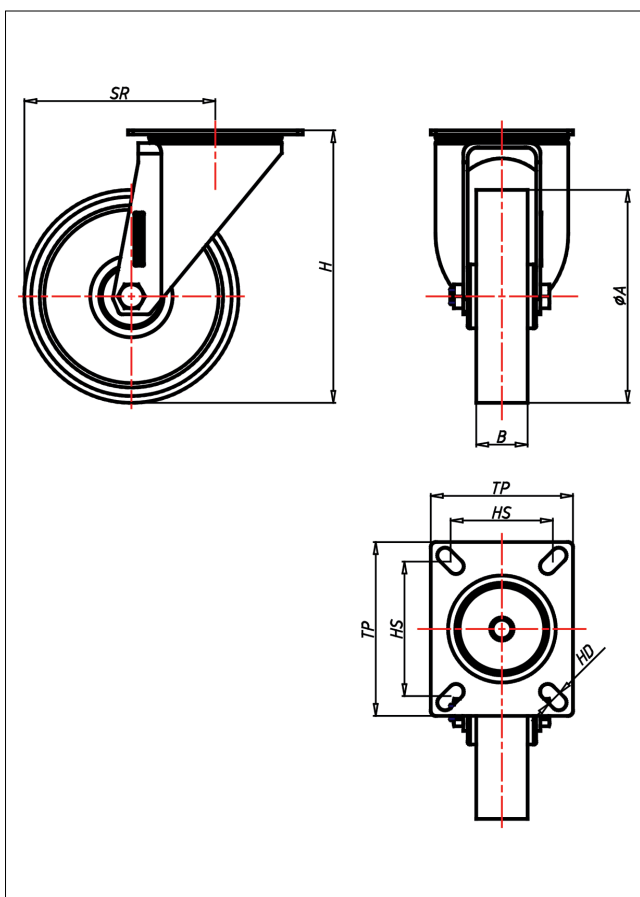

CD-AL

LENKROLLE	LENKROLLE MIT TOTALFESTSTELLER	BOCKROLLE
• geringer Rollwiderstand • abrieb- und reißfest • leichte Reinigung • sehr beständig gegen viele aggressive Medien Spritzguss-Polyurethan Felge Polyamid 6 → Seite 253	zweifaches Kugellager - vernietet Stahlkugeln gehärtet Dichtungsring, Radachse verschraubt, verzinkt- chrompassiviert → Seite 62	AUSWAHLHILFE: <table border="0"> <tr> <td>leicht lenkend</td> <td>☒</td> <td>☐</td> <td>☐</td> </tr> <tr> <td>verschleißarm</td> <td>☒</td> <td>☐</td> <td>☐</td> </tr> <tr> <td>stoßfest</td> <td>☒</td> <td>☐</td> <td>☐</td> </tr> <tr> <td>bodenschonend</td> <td>☒</td> <td>☐</td> <td>☐</td> </tr> <tr> <td>witterungsbeständig</td> <td>☒</td> <td>☐</td> <td>☐</td> </tr> </table>

Technische Details

ORDERNO (Artikel-nummer)	CD 125 AL
WDAB (Rad-Ø A x Breite B / mm)	125x30
LC (Tragkraft / kg)	120
H (Bauhöhe H / mm)	154
TP (Plattengröße / mm)	102x83
HS (Lochabstand / mm)	80x60
HD (Loch-Ø / mm)	9
SR (Schwenkradius / mm)	102.5
WB (Radlager)	Nylon-Gleitlager