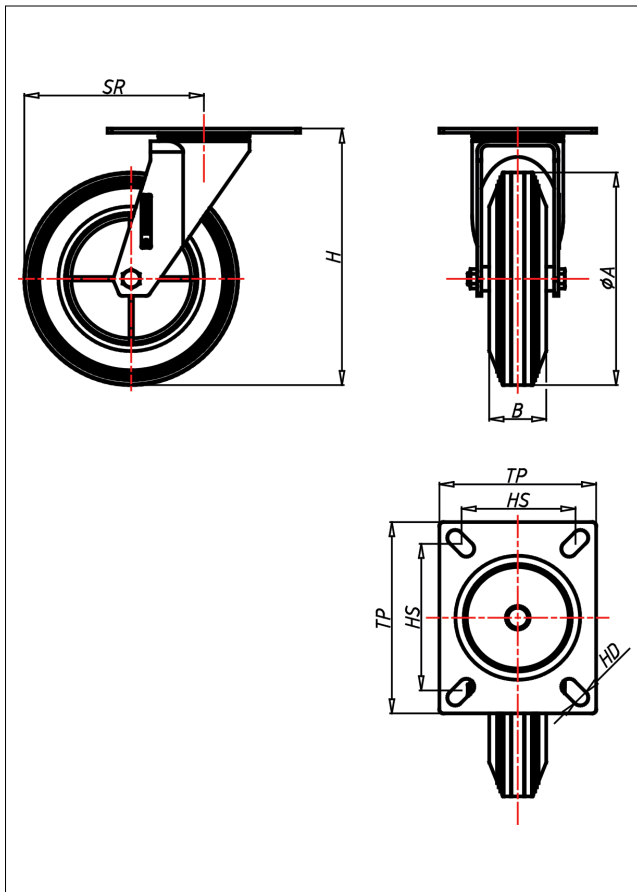

# CD/CS/CL-CK/CB

## Lenkrolle

### Technische Details

ORDERNO (Artikel-nummer)	CD 125 CK
WDAB (Rad-Ø A x Breite B / mm)	125x38
LC (Tragkraft / kg)	120
H (Bauhöhe H / mm)	154
TP (Plattengröße / mm)	102x83
HS (Lochabstand / mm)	80x60
HD (Loch-Ø / mm)	9
SR (Schwenkradius / mm)	102.5
WB (Radlager)	Kugellager