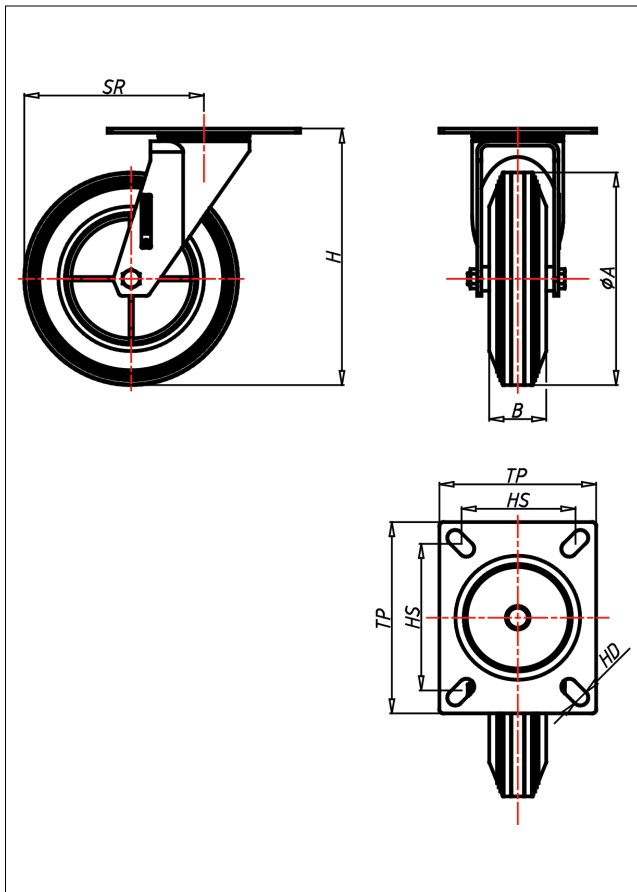

CD-C

LENKROLLE	LENKROLLE MIT TOTALFESTSTELLER	BOCKROLLE
- geräuscharmer Lauf - großer Fahrkomfort - beständig gegen verdünnte Säuren Vollgummi schwarz Felge Stahlblech verzinkt → Seite 255	zweifaches Kugellager - vernietet Stahlkugeln gehärtet Dichtungsring, Radachse verschraubt, verzinkt- chrompassiviert → Seite 62	AUSWAHLHILFE: <table border="0"> <tr> <td>leicht lenkend</td> <td>☒</td> <td>☐</td> <td>☐</td> </tr> <tr> <td>verschleißarm</td> <td>☒</td> <td>☐</td> <td>☐</td> </tr> <tr> <td>stoßfest</td> <td>☒</td> <td>☐</td> <td>☐</td> </tr> <tr> <td>bodenschonend</td> <td>☐</td> <td>☒</td> <td>☐</td> </tr> <tr> <td>witterungsbeständig</td> <td>☒</td> <td>☐</td> <td>☐</td> </tr> </table>

Technische Details

ORDERNO (Artikel-nummer)	CD 150 CK
WDAB (Rad-Ø A x Breite B / mm)	150x40
LC (Tragkraft / kg)	170
H (Bauhöhe H / mm)	181
TP (Plattengröße / mm)	135x110
HS (Lochabstand / mm)	105x80
HD (Loch-Ø / mm)	11
SR (Schwenkradius / mm)	126
WB (Radlager)	Kugellager