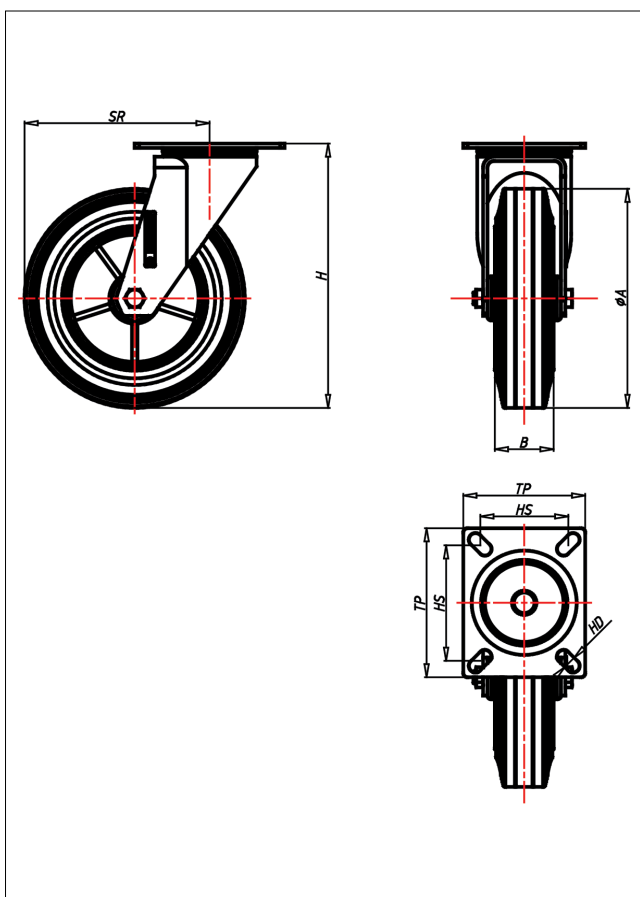

CD-D

LENKROLLE	LENKROLLE MIT TOTALFESTSTELLER	BOCKROLLE
• geräuscharmer Lauf • großer Fahrkomfort • beständig gegen verdünnte Säuren Vollgummi schwarz Felge Kunststoff schwarz → Seite 265	- zweifaches Kugellager - vernietet - Stahlkugeln gehärtet - Dichtungsring, Radachse verschraubt, verzinkt-chrompassiviert → Seite 62	AUSWAHLHILFE: <table border="0"> <tr> <td>leicht lenkend</td> <td>☒</td> <td>☐</td> <td>☐</td> </tr> <tr> <td>verschleißarm</td> <td>☒</td> <td>☐</td> <td>☐</td> </tr> <tr> <td>stoßfest</td> <td>☒</td> <td>☐</td> <td>☐</td> </tr> <tr> <td>bodenschonend</td> <td>☒</td> <td>☐</td> <td>☐</td> </tr> <tr> <td>witterungsbeständig</td> <td>☒</td> <td>☐</td> <td>☐</td> </tr> </table>

Technische Details

ORDERNO (Artikel-nummer)	CD 150 DB
WDAB (Rad-Ø A x Breite B / mm)	150x40
LC (Tragkraft / kg)	125
H (Bauhöhe H / mm)	181
TP (Plattengröße / mm)	135x110
HS (Lochabstand / mm)	105x80
HD (Loch-Ø / mm)	11
SR (Schwenkradius / mm)	126
WB (Radlager)	Rollenlager