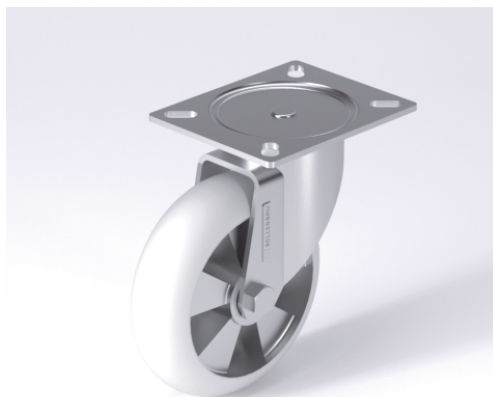

CD-EGBAK

Lenkrolle

CD-EGBA

NEU!

Lenkrolle Swivel Castor	Lenkrolle mit Totalfeststeller Swivel Castor with total lock	Bockrolle Fixed Castor																				
<ul style="list-style-type: none"> sehr geräuscharmer Lauf sehr geringer Rollwiderstand abriebfest korrosionsbeständig Alternative zu Luftrollen SPURFEST <p>Elastik-Vollgummireifen 55 ± 3 Shore A ballig Felge aus Spritzguss-Aluminium-Legierung → Seite/Page 345</p>	<p>zweifaches Kugellager – vernietet Stahlkugeln gehärtet, Dichtungsring, Radnabe verschraubt, verzinkt</p> <p>→ Seite/Page 112</p>	<p>Auswahlhilfe Selection Criteria</p> <table border="0"> <tr> <td>leicht lenkend/swivels easily</td> <td><input type="radio"/></td> <td><input type="radio"/></td> <td><input type="radio"/></td> </tr> <tr> <td>verschleißarm/wear resistant</td> <td><input type="radio"/></td> <td><input type="radio"/></td> <td><input type="radio"/></td> </tr> <tr> <td>staubdicht/dust proof</td> <td><input type="radio"/></td> <td><input type="radio"/></td> <td><input type="radio"/></td> </tr> <tr> <td>bodenschonend/floor protective</td> <td><input type="radio"/></td> <td><input type="radio"/></td> <td><input type="radio"/></td> </tr> <tr> <td>witterungsbeständig/weather proof</td> <td><input type="radio"/></td> <td><input type="radio"/></td> <td><input type="radio"/></td> </tr> </table>	leicht lenkend/swivels easily	<input type="radio"/>	<input type="radio"/>	<input type="radio"/>	verschleißarm/wear resistant	<input type="radio"/>	<input type="radio"/>	<input type="radio"/>	staubdicht/dust proof	<input type="radio"/>	<input type="radio"/>	<input type="radio"/>	bodenschonend/floor protective	<input type="radio"/>	<input type="radio"/>	<input type="radio"/>	witterungsbeständig/weather proof	<input type="radio"/>	<input type="radio"/>	<input type="radio"/>
leicht lenkend/swivels easily	<input type="radio"/>	<input type="radio"/>	<input type="radio"/>																			
verschleißarm/wear resistant	<input type="radio"/>	<input type="radio"/>	<input type="radio"/>																			
staubdicht/dust proof	<input type="radio"/>	<input type="radio"/>	<input type="radio"/>																			
bodenschonend/floor protective	<input type="radio"/>	<input type="radio"/>	<input type="radio"/>																			
witterungsbeständig/weather proof	<input type="radio"/>	<input type="radio"/>	<input type="radio"/>																			