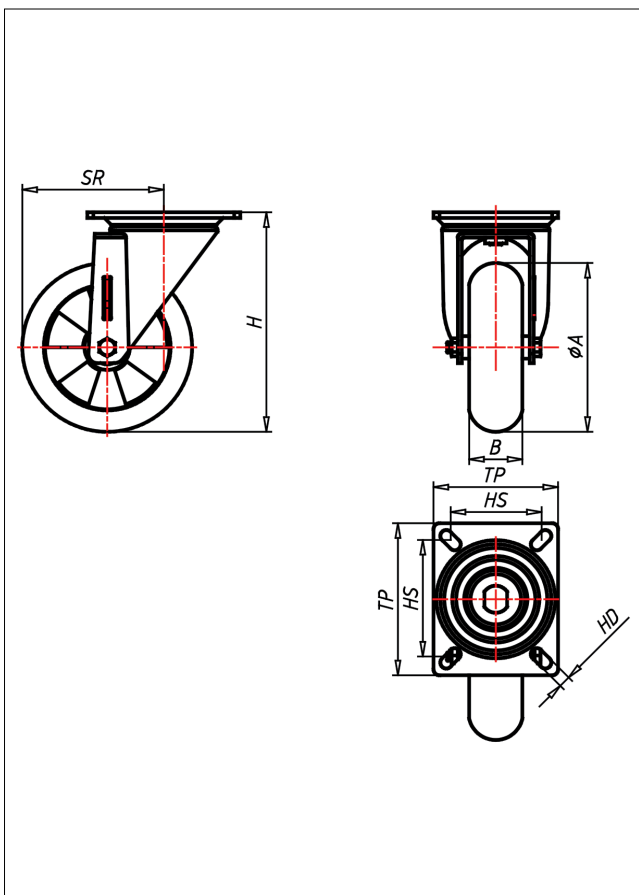

CD-EGBA

NEU!

Lenkrolle Swivel Castor	Lenkrolle mit Totalfeststeller Swivel Castor with total lock	Bockrolle Fixed Castor
- sehr geräuscharmer Lauf - sehr geringer Rollwiderstand - abriebfest - korrosionsbeständig - Alternative zu Luftrollen - SPURFEST Elastik-Vollgummireifen 55 ± 3 Shore A ballig Felge aus Spritzguss-Aluminium-Legierung → Seite/Page 345	zweifaches Kugellager – vernietet Stahlkugeln gehärtet, Dichtungsring, Radnabe verschraubt, verzinkt → Seite/Page 112	Auswahlhilfe Selection Criteria <table border="0"> <tr> <td>leicht lenkend/swivels easily</td> <td>☐</td> <td>☐</td> <td>☐</td> </tr> <tr> <td>verschleißarm/wear resistant</td> <td>☐</td> <td>☐</td> <td>☐</td> </tr> <tr> <td>staubdicht/dust proof</td> <td>☐</td> <td>☐</td> <td>☐</td> </tr> <tr> <td>bodenschonend/floor protective</td> <td>☐</td> <td>☐</td> <td>☐</td> </tr> <tr> <td>witterungsbeständig/weather proof</td> <td>☐</td> <td>☐</td> <td>☐</td> </tr> </table>

Technische Details

ORDERNO (Artikel-nummer)	CD 150 EGBAK
WDAB (Rad-Ø A x Breite B / mm)	150x47
LC (Tragkraft / kg)	200
H (Bauhöhe H / mm)	181
TP (Plattengröße / mm)	135x110
HS (Lochabstand / mm)	105x80
HD (Loch-Ø / mm)	11
SR (Schwenkradius / mm)	126
WB (Radlager)	Kugellager