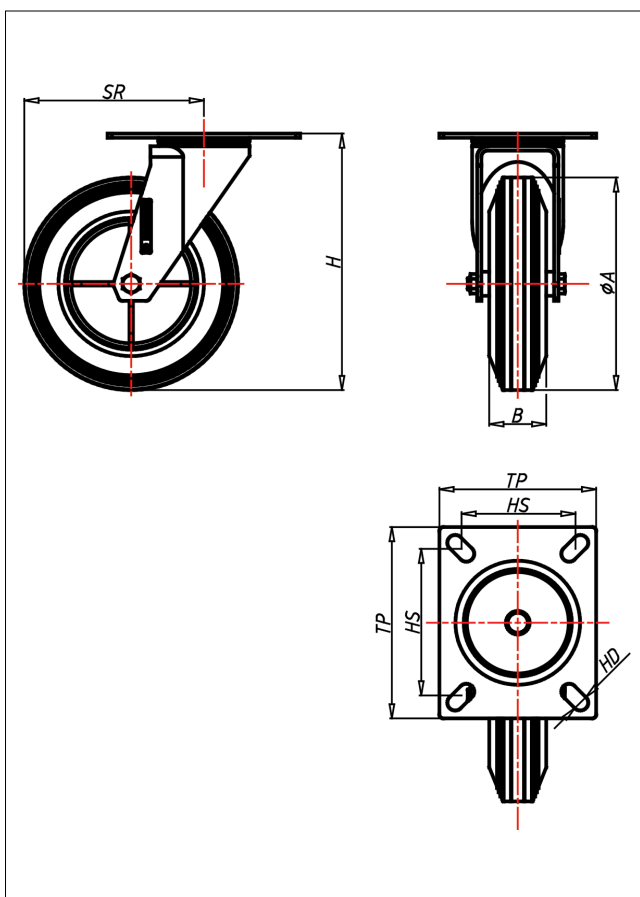

CD-C

LENKROLLE	LENKROLLE MIT TOTALFESTSTELLER	BOCKROLLE
      - geräuscharmer Lauf - großer Fahrkomfort - beständig gegen verdünnte Säuren Vollgummi schwarz Felge Stahlblech verzinkt → Seite 255	 zweifaches Kugellager - vernietet Stahlkugeln gehärtet Dichtungsring, Radachse verschraubt, verzinkt- chrompassiviert → Seite 62	 AUSWAHLHILFE: <table border="0"> <tr> <td>leicht lenkend</td> <td>☒</td> <td>☐</td> <td>☐</td> </tr> <tr> <td>verschleißarm</td> <td>☒</td> <td>☐</td> <td>☐</td> </tr> <tr> <td>stoßfest</td> <td>☒</td> <td>☐</td> <td>☐</td> </tr> <tr> <td>bodenschonend</td> <td>☐</td> <td>☒</td> <td>☐</td> </tr> <tr> <td>witterungsbeständig</td> <td>☒</td> <td>☐</td> <td>☐</td> </tr> </table>

Technische Details

ORDERNO (Artikel-nummer)	CD 80 CB
WDAB (Rad-Ø A x Breite B / mm)	80x30
LC (Tragkraft / kg)	60
H (Bauhöhe H / mm)	106
TP (Plattengröße / mm)	102x83
HS (Lochabstand / mm)	80x60
HD (Loch-Ø / mm)	9
SR (Schwenkradius / mm)	73
WB (Radlager)	Rollenlager