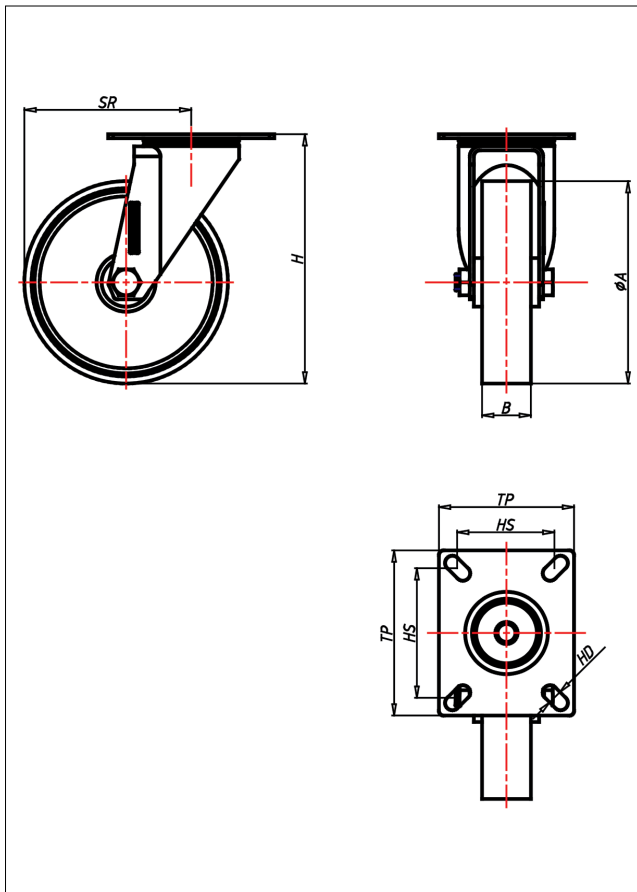

CD-P

+80 °C max.
-30 °C 300 kg

LENKROLLE	LENKROLLE MIT TOTALFESTSTELLER	BOCKROLLE
       • leichter Lauf auf glatten Böden • stoß- und schlagfest • hohe Abriebfestigkeit • leicht zu reinigen • sehr beständig gegen viele aggressive Medien Polyamid 6 - 1. Wahl → Seite 272	 zweifaches Kugellager - vernietet Stahlkugeln gehärtet Dichtungsring, Radachse verschraubt, verzinkt-chrompassiviert → Seite 62	 AUSWAHLHILFE: <table border="0"> <tr> <td>leicht lenkend</td> <td>☒</td> <td>☐</td> <td>☐</td> </tr> <tr> <td>verschleißarm</td> <td>☐</td> <td>☒</td> <td>☐</td> </tr> <tr> <td>stoßfest</td> <td>☐</td> <td>☒</td> <td>☐</td> </tr> <tr> <td>bodenschonend</td> <td>☐</td> <td>☐</td> <td>☒</td> </tr> <tr> <td>witterungsbeständig</td> <td>☒</td> <td>☐</td> <td>☐</td> </tr> </table>

Technische Details

ORDERNO (Artikel-nummer)	CD 80 PB
WDAB (Rad-Ø A x Breite B / mm)	80x30
LC (Tragkraft / kg)	120
H (Bauhöhe H / mm)	106
TP (Plattengröße / mm)	102x83
HS (Lochabstand / mm)	80x60
HD (Loch-Ø / mm)	9
SR (Schwenkradius / mm)	73
WB (Radlager)	Rollenlager