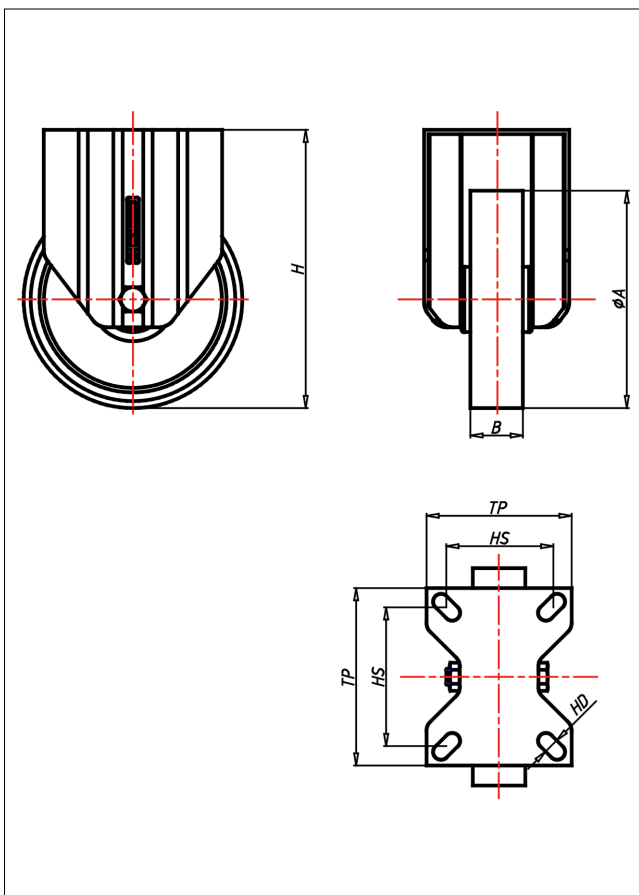

CD-AL

LENKROLLE	LENKROLLE MIT TOTALFESTSTELLER	BOCKROLLE
• geringer Rollwiderstand • abrieb- und reißfest • leichte Reinigung • sehr beständig gegen viele aggressive Medien Spritzguss-Polyurethan Felge Polyamid 6 → Seite 253	zweifaches Kugellager - vernietet Stahlkugeln gehärtet Dichtungsring, Radachse verschraubt, verzinkt- chrompassiviert → Seite 62	AUSWAHLHILFE: <table border="0"> <tr> <td>leicht lenkend</td> <td>☒</td> <td>☐</td> <td>☐</td> </tr> <tr> <td>verschleißarm</td> <td>☒</td> <td>☐</td> <td>☐</td> </tr> <tr> <td>stoßfest</td> <td>☒</td> <td>☐</td> <td>☐</td> </tr> <tr> <td>bodenschonend</td> <td>☒</td> <td>☐</td> <td>☐</td> </tr> <tr> <td>witterungsbeständig</td> <td>☒</td> <td>☐</td> <td>☐</td> </tr> </table>

Technische Details

ORDERNO (Artikel-nummer)	CDF 100 AL
WDAB (Rad-Ø A x Breite B / mm)	100x30
LC (Tragkraft / kg)	120
H (Bauhöhe H / mm)	128
TP (Plattengröße / mm)	102x83
HS (Lochabstand / mm)	80x60
HD (Loch-Ø / mm)	9
WB (Radlager)	Nylon-Gleitlager