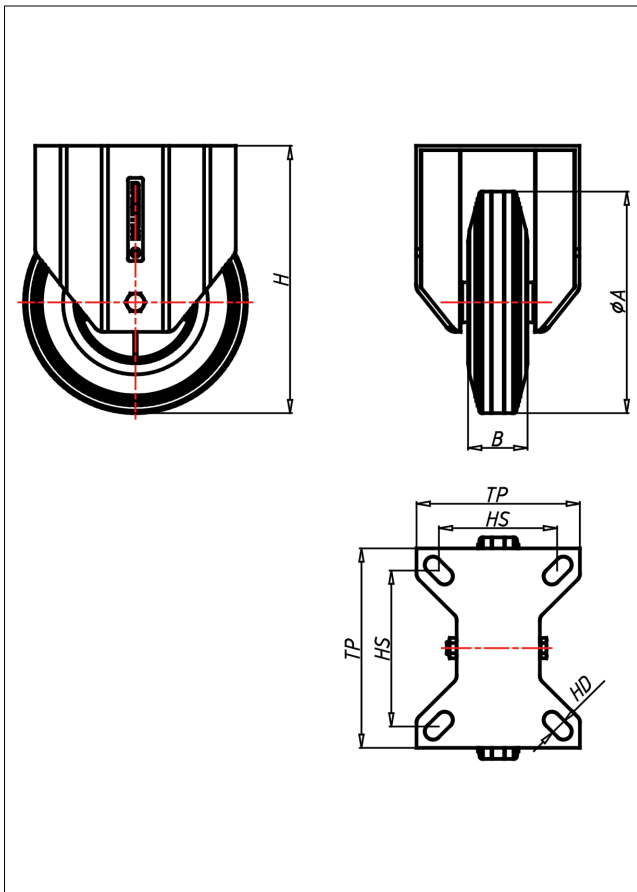

CD-DG

LENKROLLE	LENKROLLE MIT TOTALFESTSTELLER	BOCKROLLE
• spurfrei - bodenschonend • hoher Fahrkomfort • sehr laufruhig • geringer Rollwiderstand • abriebfest ELASTIK-Vollgummi Felge Kunststoff → Seite 262	zweifaches Kugellager - vernietet Stahlkugeln gehärtet Dichtungsring, Radachse verschraubt, verzinkt- chrompassiviert → Seite 62	AUSWAHLHILFE: <table border="0"> <tr> <td>leicht lenkend</td> <td>☒</td> <td>☐</td> <td>☐</td> </tr> <tr> <td>verschleißarm</td> <td>☐</td> <td>☒</td> <td>☒</td> </tr> <tr> <td>stoßfest</td> <td>☒</td> <td>☒</td> <td>☒</td> </tr> <tr> <td>bodenschonend</td> <td>☐</td> <td>☒</td> <td>☒</td> </tr> <tr> <td>witterungsbeständig</td> <td>☒</td> <td>☒</td> <td>☒</td> </tr> </table>

Technische Details

ORDERNO (Artikel-nummer)	CDF 100 DG
WDAB (Rad-Ø A x Breite B / mm)	100x30
LC (Tragkraft / kg)	85
H (Bauhöhe H / mm)	128
TP (Plattengröße / mm)	102x83
HS (Lochabstand / mm)	80x60
HD (Loch-Ø / mm)	9
WB (Radlager)	Polyamid-Gleitlager