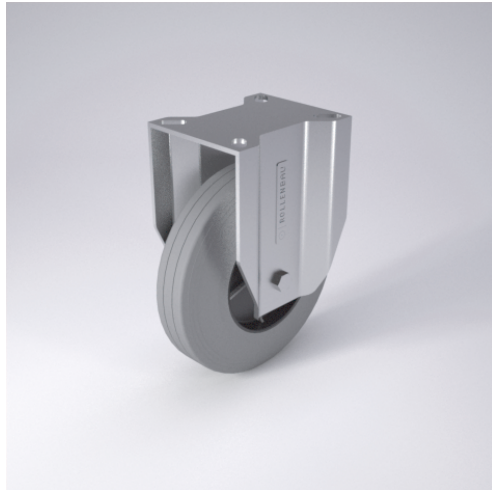

CD-DG

LENKROLLE	LENKROLLE MIT TOTALFESTSTELLER	BOCKROLLE
• spurfrei - bodenschonend • hoher Fahrkomfort • sehr laufruhig • geringer Rollwiderstand • abriebfest ELASTIK-Vollgummi Felge Kunststoff → Seite 262	zweifaches Kugellager - vernietet Stahlkugeln gehärtet Dichtungsring, Radachse verschraubt, verzinkt- chrompassiviert → Seite 62	AUSWAHLHILFE: <table border="0"> <tr> <td>leicht lenkend</td> <td>☒</td> <td>☐</td> <td>☐</td> </tr> <tr> <td>verschleißarm</td> <td>☐</td> <td>☒</td> <td>☒</td> </tr> <tr> <td>stoßfest</td> <td>☒</td> <td>☒</td> <td>☒</td> </tr> <tr> <td>bodenschonend</td> <td>☐</td> <td>☒</td> <td>☒</td> </tr> <tr> <td>witterungsbeständig</td> <td>☒</td> <td>☒</td> <td>☒</td> </tr> </table>

Technische Details

ORDERNO (Artikel-nummer)	CDF 100 DG
WDAB (Rad-Ø A x Breite B / mm)	100x30
LC (Tragkraft / kg)	85
H (Bauhöhe H / mm)	128
TP (Plattengröße / mm)	102x83
HS (Lochabstand / mm)	80x60
HD (Loch-Ø / mm)	9
WB (Radlager)	Polyamid-Gleitlager