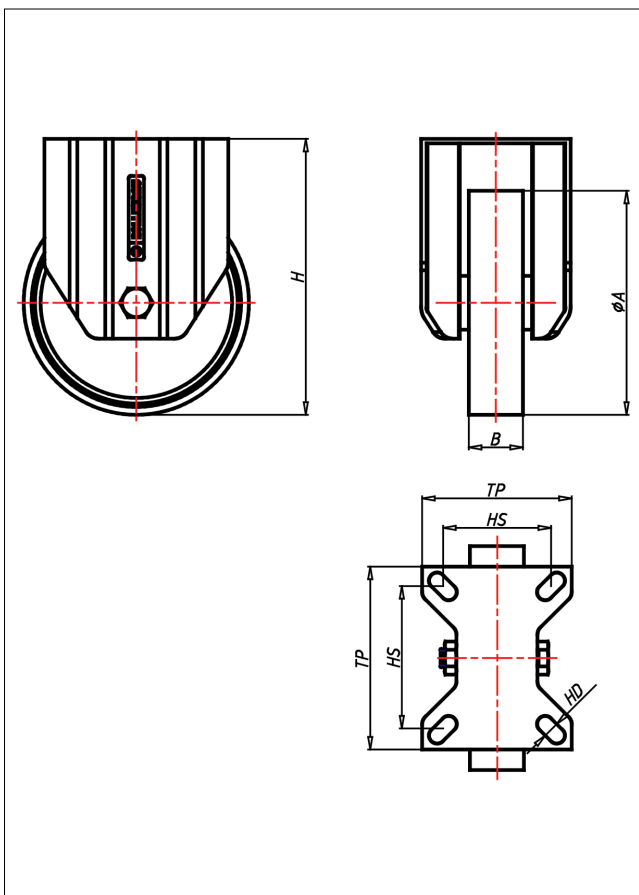

CD-P

+80 °C max.
-30 °C 300 kg

LENKROLLE	LENKROLLE MIT TOTALFESTSTELLER	BOCKROLLE
• leichter Lauf auf glatten Böden • stoß- und schlagfest • hohe Abriebfestigkeit • leicht zu reinigen • sehr beständig gegen viele aggressive Medien Polyamid 6 - 1. Wahl → Seite 272	zweifaches Kugellager - vernietet Stahlkugeln gehärtet Dichtungsring, Radachse verschraubt, verzinkt-chrompassiviert → Seite 62	AUSWAHLHILFE: <table border="0"> <tr> <td>leicht lenkend</td> <td>☒</td> <td>☐</td> <td>☐</td> </tr> <tr> <td>verschleißarm</td> <td>☐</td> <td>☒</td> <td>☐</td> </tr> <tr> <td>stoßfest</td> <td>☐</td> <td>☒</td> <td>☐</td> </tr> <tr> <td>bodenschonend</td> <td>☐</td> <td>☐</td> <td>☒</td> </tr> <tr> <td>witterungsbeständig</td> <td>☒</td> <td>☐</td> <td>☐</td> </tr> </table>

Technische Details

ORDERNO (Artikel-nummer)	CDF 100 PB
WDAB (Rad-Ø A x Breite B / mm)	100x30
LC (Tragkraft / kg)	120
H (Bauhöhe H / mm)	128
TP (Plattengröße / mm)	102x83
HS (Lochabstand / mm)	80x60
HD (Loch-Ø / mm)	9
WB (Radlager)	Rollenlager