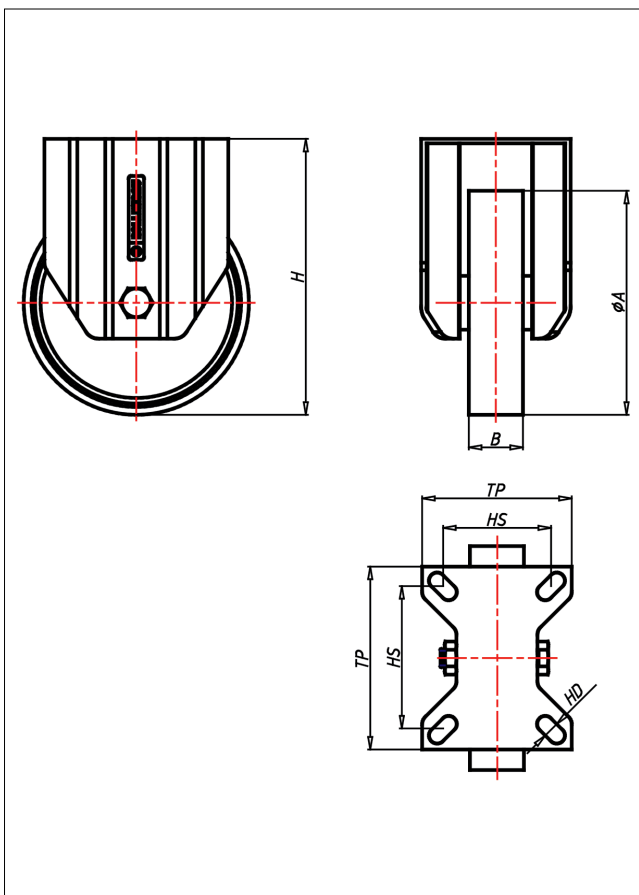

CD-P

+80 °C max.
-30 °C 300 kg

LENKROLLE	LENKROLLE MIT TOTALFESTSTELLER	BOCKROLLE
       • leichter Lauf auf glatten Böden • stoß- und schlagfest • hohe Abriebfestigkeit • leicht zu reinigen • sehr beständig gegen viele aggressive Medien Polyamid 6 - 1. Wahl → Seite 272	 zweifaches Kugellager - vernietet Stahlkugeln gehärtet Dichtungsring, Radachse verschraubt, verzinkt- chrompassiviert → Seite 62	 AUSWAHLHILFE: <table border="0"> <tr> <td>leicht lenkend</td> <td>☒</td> <td>☐</td> <td>☐</td> </tr> <tr> <td>erschleißarm</td> <td>☐</td> <td>☒</td> <td>☐</td> </tr> <tr> <td>stoßfest</td> <td>☐</td> <td>☒</td> <td>☐</td> </tr> <tr> <td>bodenschonend</td> <td>☐</td> <td>☐</td> <td>☒</td> </tr> <tr> <td>witterungsbeständig</td> <td>☒</td> <td>☐</td> <td>☐</td> </tr> </table>

Technische Details

ORDERNO (Artikel-nummer)	CDF 100 PL
WDAB (Rad-Ø A x Breite B / mm)	100x30
LC (Tragkraft / kg)	120
H (Bauhöhe H / mm)	128
TP (Plattengröße / mm)	102x83
HS (Lochabstand / mm)	80x60
HD (Loch-Ø / mm)	9
WB (Radlager)	Nylon-Gleitlager