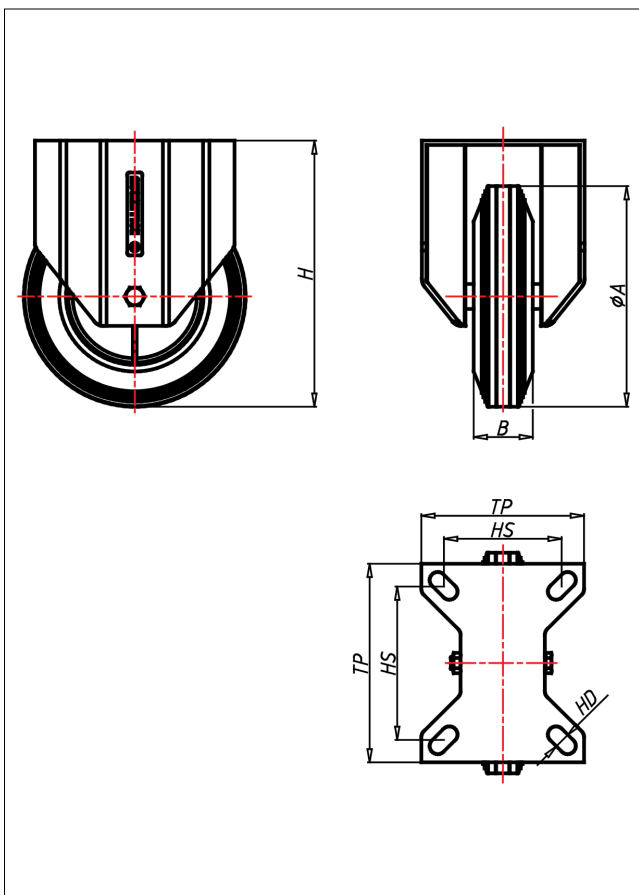

CD-C

LENKROLLE	LENKROLLE MIT TOTALFESTSTELLER	BOCKROLLE
- geräuscharmer Lauf - großer Fahrkomfort - beständig gegen verdünnte Säuren Vollgummi schwarz Felge Stahlblech verzinkt → Seite 255	zweifaches Kugellager - vernietet Stahlkugeln gehärtet Dichtungsring, Radachse verschraubt, verzinkt-chrompassiviert → Seite 62	AUSWAHLHILFE: <table border="0"> <tr> <td>leicht lenkend</td> <td>☒</td> <td>☐</td> <td>☐</td> </tr> <tr> <td>verschleißarm</td> <td>☒</td> <td>☐</td> <td>☐</td> </tr> <tr> <td>stoßfest</td> <td>☒</td> <td>☐</td> <td>☐</td> </tr> <tr> <td>bodenschonend</td> <td>☐</td> <td>☒</td> <td>☐</td> </tr> <tr> <td>witterungsbeständig</td> <td>☒</td> <td>☐</td> <td>☐</td> </tr> </table>

Technische Details

ORDERNO (Artikel-nummer)	CDF 125 CK
WHEEL ( )	125 CK 8
WDAB (Rad-Ø A x Breite B / mm)	125x38
LC (Tragkraft / kg)	120
H (Bauhöhe H / mm)	154
TP (Plattengröße / mm)	102x83
HS (Lochabstand / mm)	80x60
HD (Loch-Ø / mm)	9
WB (Radlager)	Kugellager