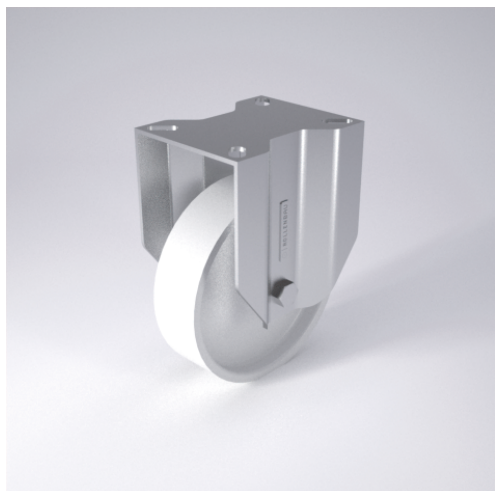

CDF/CSF/CSSF/CLF- PK/PB/P/PL/PLLB/PLL/P LK Bockrolle

CD-P

+80 °C max.
-30 °C 300 kg

LENKROLLE	LENKROLLE MIT TOTALFESTSTELLER	BOCKROLLE																				
<ul style="list-style-type: none"> • leichter Lauf auf glatten Böden • stoß- und schlagfest • hohe Abriebfestigkeit • leicht zu reinigen • sehr beständig gegen viele aggressive Medien <p>Polyamid 6 - 1. Wahl</p> <p>→ Seite 272</p>	<p>zweifaches Kugellager - vernietet Stahlkugeln gehärtet Dichtungsring, Radachse verschraubt, verzinkt- chrompassiviert</p> <p>→ Seite 62</p>	<p>AUSWAHLHILFE:</p> <table border="0"> <tr> <td>leicht lenkend</td> <td><input type="checkbox"/></td> <td><input checked="" type="checkbox"/></td> <td><input checked="" type="checkbox"/></td> </tr> <tr> <td>verschleißarm</td> <td><input checked="" type="checkbox"/></td> <td><input type="checkbox"/></td> <td><input type="checkbox"/></td> </tr> <tr> <td>stoßfest</td> <td><input type="checkbox"/></td> <td><input checked="" type="checkbox"/></td> <td><input checked="" type="checkbox"/></td> </tr> <tr> <td>bodenschonend</td> <td><input type="checkbox"/></td> <td><input type="checkbox"/></td> <td><input checked="" type="checkbox"/></td> </tr> <tr> <td>witterungsbeständig</td> <td><input checked="" type="checkbox"/></td> <td><input checked="" type="checkbox"/></td> <td><input checked="" type="checkbox"/></td> </tr> </table>	leicht lenkend	<input type="checkbox"/>	<input checked="" type="checkbox"/>	<input checked="" type="checkbox"/>	verschleißarm	<input checked="" type="checkbox"/>	<input type="checkbox"/>	<input type="checkbox"/>	stoßfest	<input type="checkbox"/>	<input checked="" type="checkbox"/>	<input checked="" type="checkbox"/>	bodenschonend	<input type="checkbox"/>	<input type="checkbox"/>	<input checked="" type="checkbox"/>	witterungsbeständig	<input checked="" type="checkbox"/>	<input checked="" type="checkbox"/>	<input checked="" type="checkbox"/>
leicht lenkend	<input type="checkbox"/>	<input checked="" type="checkbox"/>	<input checked="" type="checkbox"/>																			
verschleißarm	<input checked="" type="checkbox"/>	<input type="checkbox"/>	<input type="checkbox"/>																			
stoßfest	<input type="checkbox"/>	<input checked="" type="checkbox"/>	<input checked="" type="checkbox"/>																			
bodenschonend	<input type="checkbox"/>	<input type="checkbox"/>	<input checked="" type="checkbox"/>																			
witterungsbeständig	<input checked="" type="checkbox"/>	<input checked="" type="checkbox"/>	<input checked="" type="checkbox"/>																			