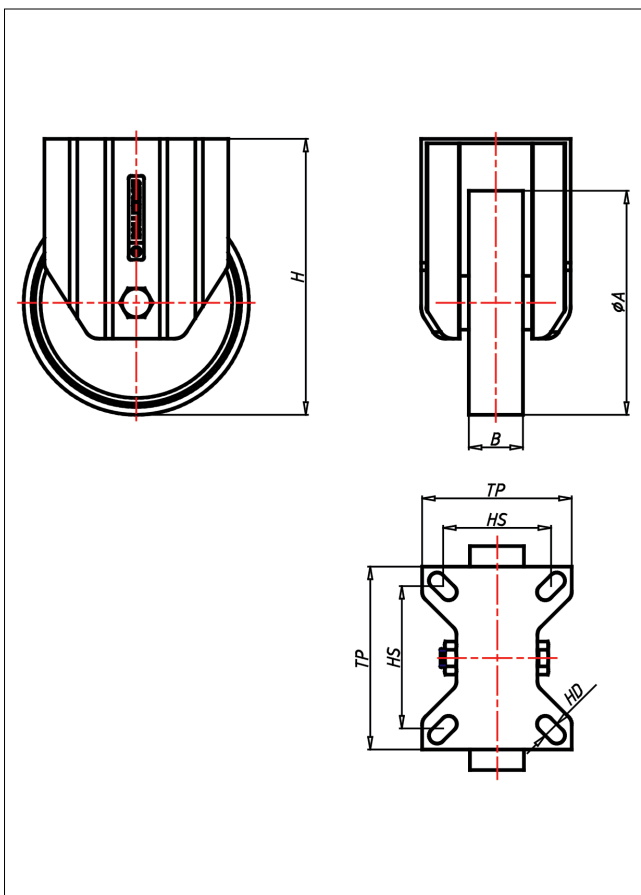

CD-P

+80 °C max.
-30 °C 300 kg

LENKROLLE	LENKROLLE MIT TOTALFESTSTELLER	BOCKROLLE
• leichter Lauf auf glatten Böden • stoß- und schlagfest • hohe Abriebfestigkeit • leicht zu reinigen • sehr beständig gegen viele aggressive Medien Polyamid 6 - 1. Wahl → Seite 272	zweifaches Kugellager - vernietet Stahlkugeln gehärtet Dichtungsring, Radachse verschraubt, verzinkt- chrompassiviert → Seite 62	AUSWAHLHILFE: <table border="0"> <tr> <td>leicht lenkend</td> <td>☐</td> <td>☒</td> <td>☒</td> </tr> <tr> <td>verschleißarm</td> <td>☒</td> <td>☐</td> <td>☐</td> </tr> <tr> <td>stoßfest</td> <td>☐</td> <td>☒</td> <td>☒</td> </tr> <tr> <td>bodenschonend</td> <td>☐</td> <td>☐</td> <td>☒</td> </tr> <tr> <td>witterungsbeständig</td> <td>☒</td> <td>☒</td> <td>☒</td> </tr> </table>

Technische Details

ORDERNO (Artikel-nummer)	CDF 125 PLLB
WDAB (Rad-Ø A x Breite B / mm)	125x30
LC (Tragkraft / kg)	120
H (Bauhöhe H / mm)	154
TP (Plattengröße / mm)	102x83
HS (Lochabstand / mm)	80x60
HD (Loch-Ø / mm)	9
WB (Radlager)	Rollenlager