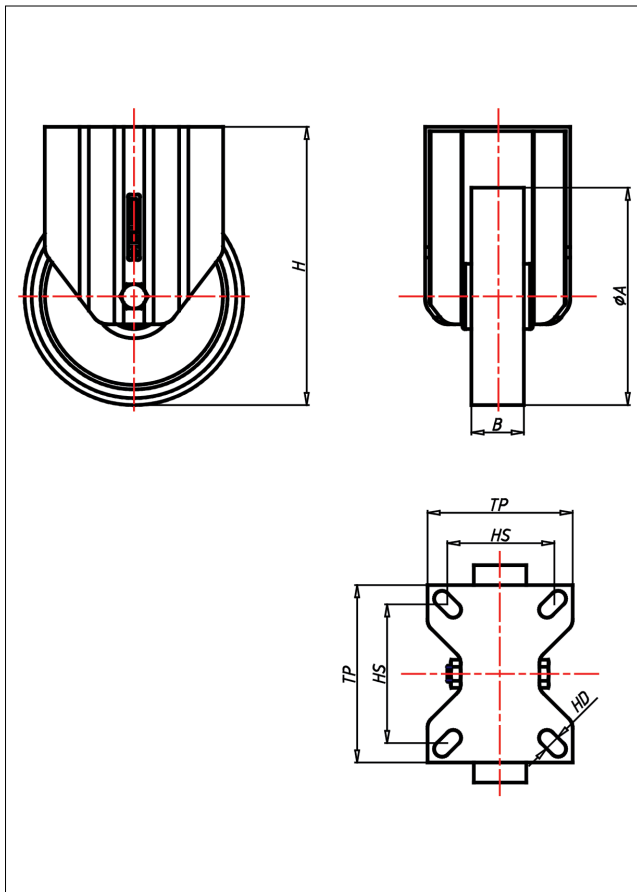

CD-AL

LENKROLLE	LENKROLLE MIT TOTALFESTSTELLER	BOCKROLLE
• geringer Rollwiderstand • abrieb- und reißfest • leichte Reinigung • sehr beständig gegen viele aggressive Medien Spritzguss-Polyurethan Felge Polyamid 6 → Seite 253	• zweifaches Kugellager - vernietet • Stahlkugeln gehärtet • Dichtungsring, Radachse verschraubt, verzinkt-chrompassiviert → Seite 62	AUSWAHLHILFE: <table border="0"> <tr> <td>leicht lenkend</td> <td>☒</td> <td>☐</td> <td>☐</td> </tr> <tr> <td>verschleißarm</td> <td>☐</td> <td>☒</td> <td>☐</td> </tr> <tr> <td>stoßfest</td> <td>☐</td> <td>☒</td> <td>☐</td> </tr> <tr> <td>bodenschonend</td> <td>☐</td> <td>☒</td> <td>☐</td> </tr> <tr> <td>witterungsbeständig</td> <td>☒</td> <td>☐</td> <td>☐</td> </tr> </table>

Technische Details

ORDERNO (Artikel-nummer)	CDF 150 ALB
WDAB (Rad-Ø A x Breite B / mm)	150x40
LC (Tragkraft / kg)	200
H (Bauhöhe H / mm)	181
TP (Plattengröße / mm)	135x110
HS (Lochabstand / mm)	105x80
HD (Loch-Ø / mm)	11
WB (Radlager)	Rollenlager