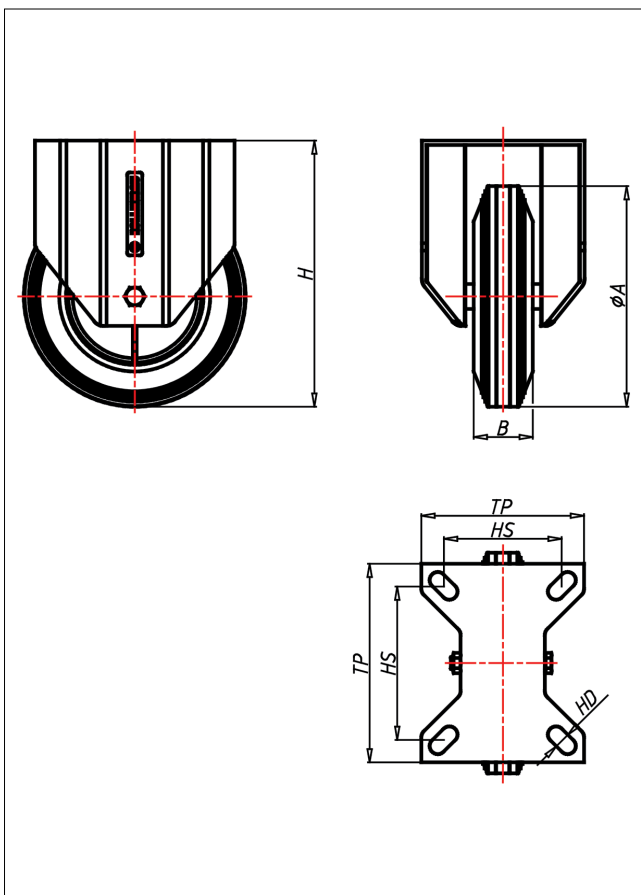

CD-C

LENKROLLE	LENKROLLE MIT TOTALFESTSTELLER	BOCKROLLE
- geräuscharmer Lauf - großer Fahrkomfort - beständig gegen verdünnte Säuren Vollgummi schwarz Felge Stahlblech verzinkt → Seite 255	zweifaches Kugellager - vernietet Stahlkugeln gehärtet Dichtungsring, Radachse verschraubt, verzinkt-chrompassiviert → Seite 62	AUSWAHLHILFE: <table border="0"> <tr> <td>leicht lenkend</td> <td>☒</td> <td>☐</td> <td>☐</td> </tr> <tr> <td>verschleißarm</td> <td>☒</td> <td>☐</td> <td>☐</td> </tr> <tr> <td>stoßfest</td> <td>☒</td> <td>☐</td> <td>☐</td> </tr> <tr> <td>bodenschonend</td> <td>☐</td> <td>☒</td> <td>☐</td> </tr> <tr> <td>witterungsbeständig</td> <td>☒</td> <td>☐</td> <td>☐</td> </tr> </table>

Technische Details

ORDERNO (Artikel-nummer)	CDF 150 CB
WHEEL ( )	150 CK 10
WDAB (Rad-Ø A x Breite B / mm)	150x40
LC (Tragkraft / kg)	170
H (Bauhöhe H / mm)	181
TP (Plattengröße / mm)	135x110
HS (Lochabstand / mm)	105x80
HD (Loch-Ø / mm)	11
WB (Radlager)	Rollenlager