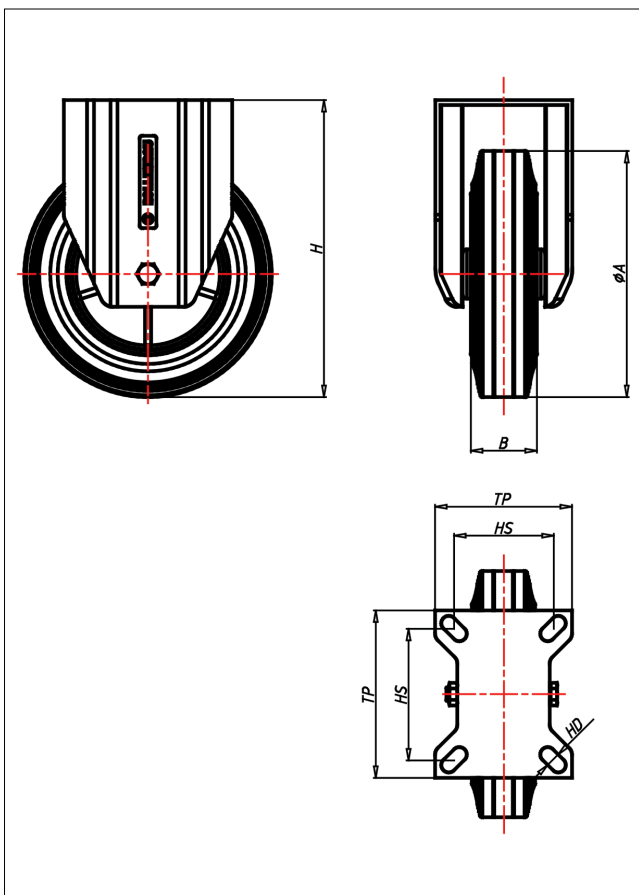

CD-D

LENKROLLE	LENKROLLE MIT TOTALFESTSTELLER	BOCKROLLE
- geräuscharmer Lauf - großer Fahrkomfort - beständig gegen verdünnte Säuren Vollgummi schwarz Felge Kunststoff schwarz → Seite 265	 zweifaches Kugellager - vernietet Stahlkugeln gehärtet Dichtungsring, Radachse verschraubt, verzinkt- chrompassiviert → Seite 62	AUSWAHLHILFE: <table border="0"> <tr> <td>leicht lenkend</td> <td>☒</td> <td>☐</td> <td>☐</td> </tr> <tr> <td>verschleißarm</td> <td>☒</td> <td>☐</td> <td>☐</td> </tr> <tr> <td>stoßfest</td> <td>☒</td> <td>☐</td> <td>☐</td> </tr> <tr> <td>bodenschonend</td> <td>☒</td> <td>☐</td> <td>☐</td> </tr> <tr> <td>witterungsbeständig</td> <td>☒</td> <td>☐</td> <td>☐</td> </tr> </table>

Technische Details

ORDERNO (Artikel-nummer)	CDF 150 DB
WDAB (Rad-Ø A x Breite B / mm)	150x40
LC (Tragkraft / kg)	125
H (Bauhöhe H / mm)	181
TP (Plattengröße / mm)	135x110
HS (Lochabstand / mm)	105x80
HD (Loch-Ø / mm)	11
WB (Radlager)	Rollenlager