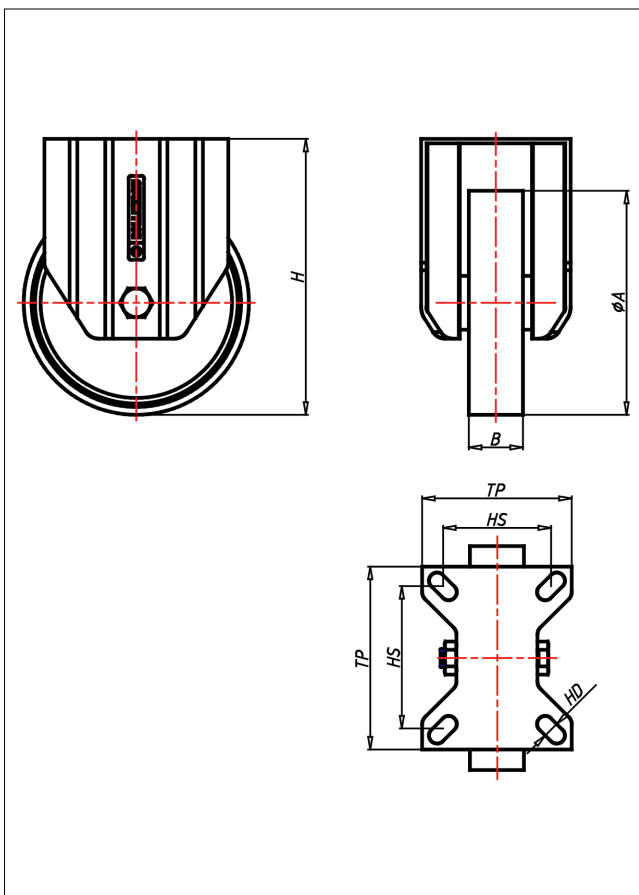

CD-P

+80 °C max.
-30 °C 300 kg

LENKROLLE	LENKROLLE MIT TOTALFESTSTELLER	BOCKROLLE
• leichter Lauf auf glatten Böden • stoß- und schlagfest • hohe Abriebfestigkeit • leicht zu reinigen • sehr beständig gegen viele aggressive Medien Polyamid 6 - 1. Wahl → Seite 272	zweifaches Kugellager - vernietet Stahlkugeln gehärtet Dichtungsring, Radachse verschraubt, verzinkt-chrompassiviert → Seite 62	AUSWAHLHILFE: <table border="0"> <tr> <td>leicht lenkend</td> <td>☒</td> <td>☐</td> <td>☐</td> </tr> <tr> <td>verschleißarm</td> <td>☒</td> <td>☐</td> <td>☐</td> </tr> <tr> <td>stoßfest</td> <td>☒</td> <td>☐</td> <td>☐</td> </tr> <tr> <td>bodenschonend</td> <td>☒</td> <td>☐</td> <td>☐</td> </tr> <tr> <td>witterungsbeständig</td> <td>☒</td> <td>☐</td> <td>☐</td> </tr> </table>

Technische Details

ORDERNO (Artikel-nummer)	CDF 150 PK
WDAB (Rad-Ø A x Breite B / mm)	150x40
LC (Tragkraft / kg)	200
H (Bauhöhe H / mm)	181
TP (Plattengröße / mm)	135x110
HS (Lochabstand / mm)	105x80
HD (Loch-Ø / mm)	11
WB (Radlager)	Kugellager