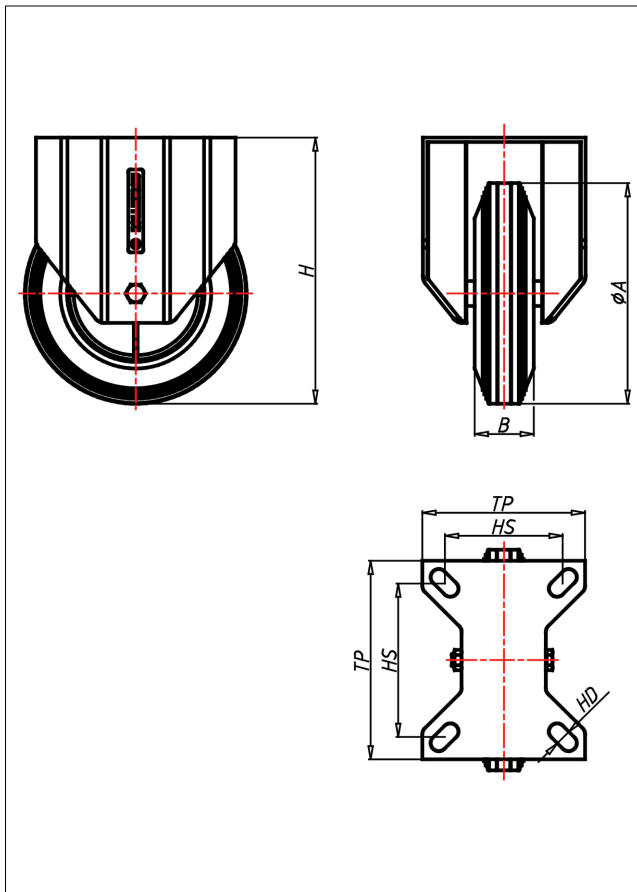

CD-C

LENKROLLE	LENKROLLE MIT TOTALFESTSTELLER	BOCKROLLE
- geräuscharmer Lauf - großer Fahrkomfort - beständig gegen verdünnte Säuren Vollgummi schwarz Felge Stahlblech verzinkt → Seite 255	- zweifaches Kugellager - vernietet - Stahlkugeln gehärtet - Dichtungsring, Radachse verschraubt, verzinkt-chrompassiviert → Seite 62	AUSWAHLHILFE: <table border="0"> <tr> <td>leicht lenkend</td> <td>☒</td> <td>☐</td> <td>☐</td> </tr> <tr> <td>verschleißarm</td> <td>☒</td> <td>☐</td> <td>☐</td> </tr> <tr> <td>stoßfest</td> <td>☒</td> <td>☐</td> <td>☐</td> </tr> <tr> <td>bodenschonend</td> <td>☐</td> <td>☐</td> <td>☐</td> </tr> <tr> <td>witterungsbeständig</td> <td>☒</td> <td>☐</td> <td>☐</td> </tr> </table>

Technische Details

ORDERNO (Artikel-nummer)	CDF 160 CK
WHEEL ( )	160 CK 10
WDAB (Rad-Ø A x Breite B / mm)	160x40
LC (Tragkraft / kg)	180
H (Bauhöhe H / mm)	191
TP (Plattengröße / mm)	135x110
HS (Lochabstand / mm)	105x80
HD (Loch-Ø / mm)	11
WB (Radlager)	Kugellager