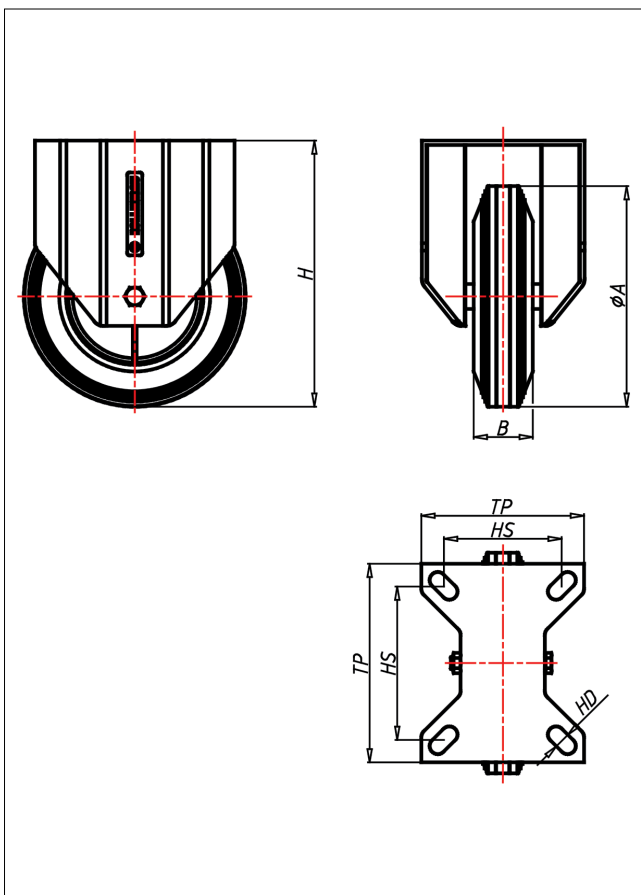

CD-C

+60 °C max. 230 kg
-20 °C

LENKROLLE	LENKROLLE MIT TOTALFESTSTELLER	BOCKROLLE
- geräuscharmer Lauf - großer Fahrkomfort - beständig gegen verdünnte Säuren Vollgummi schwarz Felge Stahlblech verzinkt → Seite 255	zweifaches Kugellager - vernietet Stahlkugeln gehärtet Dichtungsring, Radachse verschraubt, verzinkt-chrompassiviert → Seite 62	AUSWAHLHILFE: <table border="0"> <tr> <td>leicht lenkend</td> <td>☒</td> <td>☐</td> <td>☐</td> </tr> <tr> <td>verschleißarm</td> <td>☒</td> <td>☐</td> <td>☐</td> </tr> <tr> <td>stoßfest</td> <td>☒</td> <td>☐</td> <td>☐</td> </tr> <tr> <td>bodenschonend</td> <td>☐</td> <td>☒</td> <td>☐</td> </tr> <tr> <td>witterungsbeständig</td> <td>☒</td> <td>☐</td> <td>☐</td> </tr> </table>

Technische Details

ORDERNO (Artikel-nummer)	CDF 180 CK
WHEEL ( )	180 CK 12
WDAB (Rad-Ø A x Breite B / mm)	180x45
LC (Tragkraft / kg)	200
H (Bauhöhe H / mm)	218
TP (Plattengröße / mm)	135x110
HS (Lochabstand / mm)	105x80
HD (Loch-Ø / mm)	11
WB (Radlager)	Kugellager