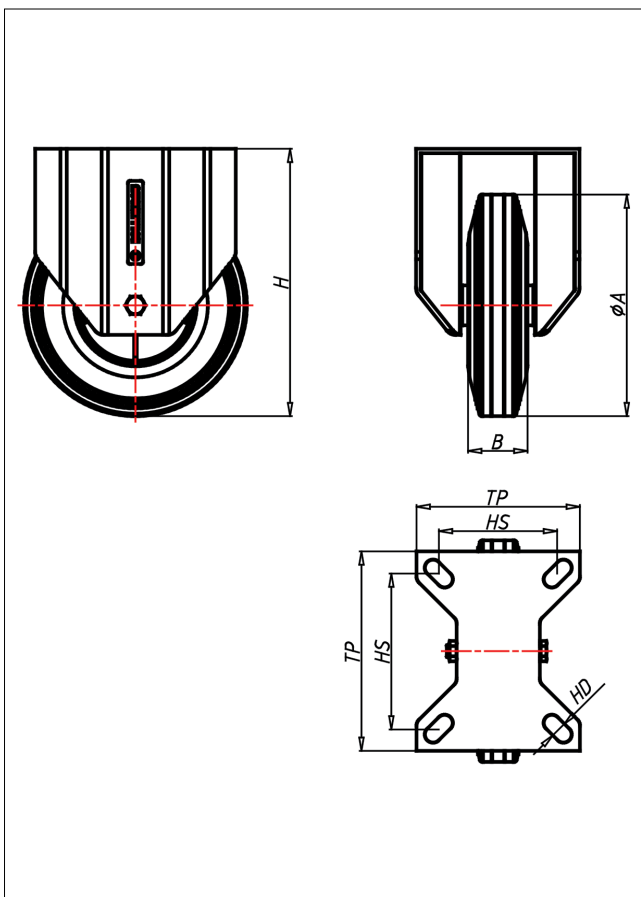

CD-DG

+60 °C max.
-20 °C 230 kg

LENKROLLE	LENKROLLE MIT TOTALFESTSTELLER	BOCKROLLE
• spurfrei - bodenschonend • hoher Fahrkomfort • sehr laufruhig • geringer Rollwiderstand • abriebfest ELASTIK-Vollgummi Felge Kunststoff → Seite 262	zweifaches Kugellager - vernietet Stahlkugeln gehärtet Dichtungsring, Radachse verschraubt, verzinkt- chrompassiviert → Seite 62	AUSWAHLHILFE: <table border="0"> <tr> <td>leicht lenkend</td> <td>☒</td> <td>☐</td> <td>☐</td> </tr> <tr> <td>verschleißarm</td> <td>☒</td> <td>☐</td> <td>☐</td> </tr> <tr> <td>stoßfest</td> <td>☒</td> <td>☐</td> <td>☐</td> </tr> <tr> <td>bodenschonend</td> <td>☒</td> <td>☐</td> <td>☐</td> </tr> <tr> <td>witterungsbeständig</td> <td>☒</td> <td>☐</td> <td>☐</td> </tr> </table>

Technische Details

ORDERNO (Artikel-nummer)	CDF 200 DGB
WDAB (Rad-Ø A x Breite B / mm)	200x50
LC (Tragkraft / kg)	230
H (Bauhöhe H / mm)	240
TP (Plattengröße / mm)	135x110
HS (Lochabstand / mm)	105x80
HD (Loch-Ø / mm)	11
WB (Radlager)	Rollenlager