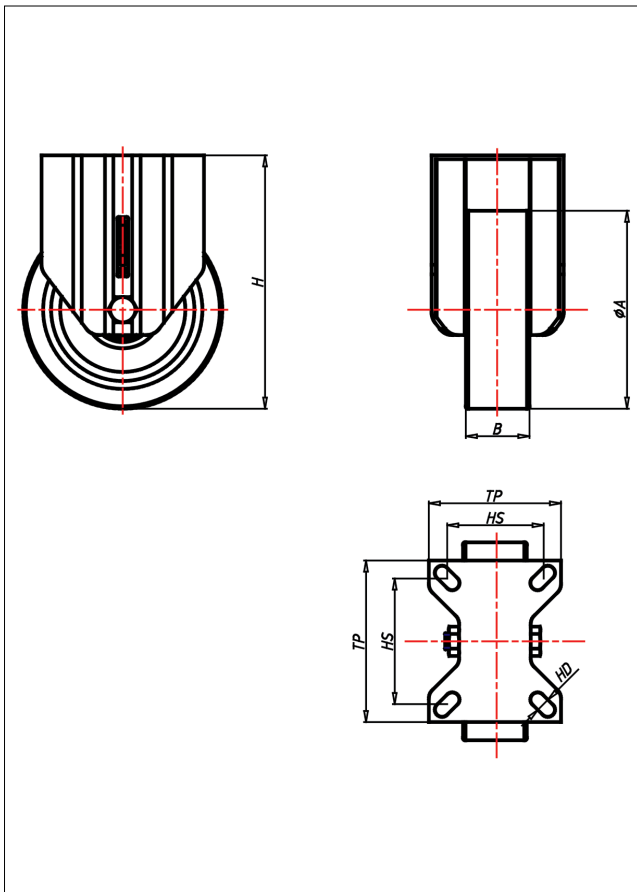

CD-PS

+80 °C max.
-30 °C -30 °C kg 300 kg

LENKROLLE	LENKROLLE MIT TOTALFESTSTELLER	BOCKROLLE
• sehr laufruhig • geringer Rollwiderstand • abrieb- und reißfest • hohe Stoßfestigkeit • leichte Reinigung • sehr beständig gegen viele aggressive Medien Polyurethan 87A3 Shore A Felge Polyamid 6 → Seite 254	zweifaches Kugellager - vernietet Stahlkugeln gehärtet Dichtungsring, Radachse verschraubt, verzinkt- chrompassiviert → Seite 62	AUSWAHLHILFE: <table border="0"> <tr> <td>leicht lenkend</td> <td>☐</td> <td>☒</td> <td>☒</td> </tr> <tr> <td>verschleißarm</td> <td>☐</td> <td>☒</td> <td>☒</td> </tr> <tr> <td>stoßfest</td> <td>☐</td> <td>☒</td> <td>☒</td> </tr> <tr> <td>bodenschonend</td> <td>☐</td> <td>☒</td> <td>☒</td> </tr> <tr> <td>witterungsbeständig</td> <td>☒</td> <td>☒</td> <td>☒</td> </tr> </table>

Technische Details

ORDERNO (Artikel-nummer)	CDF 200 PSB
WDAB (Rad-Ø A x Breite B / mm)	200x50
LC (Tragkraft / kg)	300
H (Bauhöhe H / mm)	240
TP (Plattengröße / mm)	135x110
HS (Lochabstand / mm)	105x80
HD (Loch-Ø / mm)	11
WB (Radlager)	Rollenlager