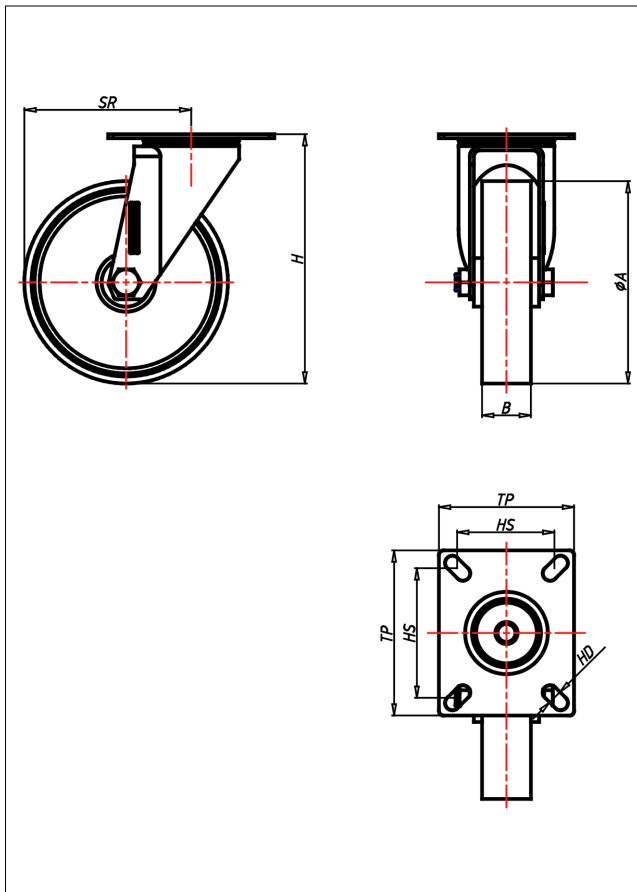

CD-P

+80 °C max.
-30 °C 300 kg

LENKROLLE	LENKROLLE MIT TOTALFESTSTELLER	BOCKROLLE
• leichter Lauf auf glatten Böden • stoß- und schlagfest • hohe Abriebfestigkeit • leicht zu reinigen • sehr beständig gegen viele aggressive Medien Polyamid 6 - 1. Wahl → Seite 272	• zweifaches Kugellager - vernietet • Stahlkugeln gehärtet • Dichtungsring, Radachse verschraubt, verzinkt-chrompassiviert → Seite 62	AUSWAHLHILFE: <table border="0"> <tr> <td>leicht lenkend</td> <td>☒</td> <td>☐</td> <td>☐</td> </tr> <tr> <td>verschleißarm</td> <td>☒</td> <td>☐</td> <td>☐</td> </tr> <tr> <td>stoßfest</td> <td>☒</td> <td>☐</td> <td>☐</td> </tr> <tr> <td>bodenschonend</td> <td>☒</td> <td>☐</td> <td>☐</td> </tr> <tr> <td>witterungsbeständig</td> <td>☒</td> <td>☐</td> <td>☐</td> </tr> </table>

Technische Details

ORDERNO (Artikel-nummer)	CL 150 PK
WDAB (Rad-Ø A x Breite B / mm)	150x40
LC (Tragkraft / kg)	170
H (Bauhöhe H / mm)	181
TP (Plattengröße / mm)	102x83
HS (Lochabstand / mm)	80x60
HD (Loch-Ø / mm)	9
SR (Schwenkradius / mm)	126
WB (Radlager)	Kugellager