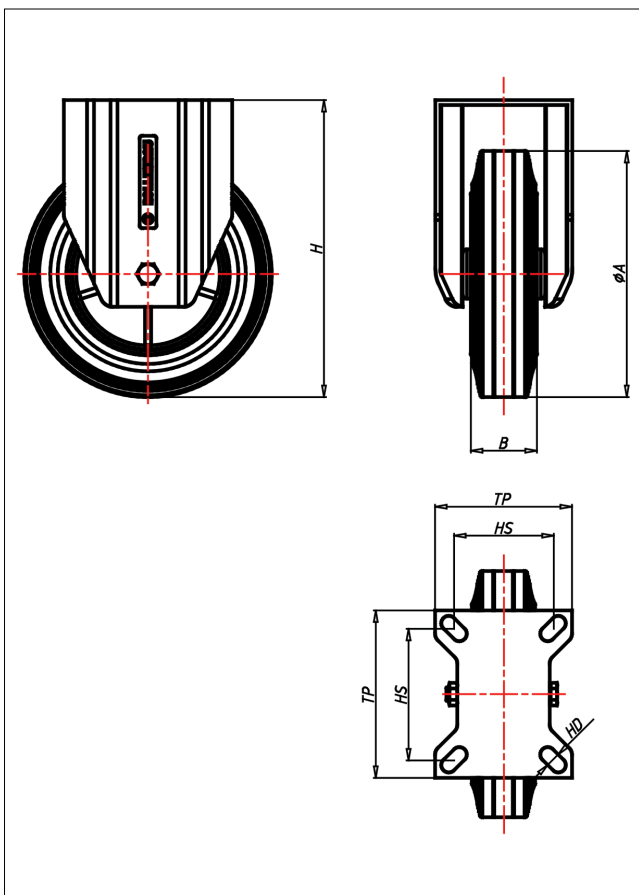

CD-D

LENKRÖLLE	LENKRÖLLE MIT TOTALFESTSTELLER	BOCKRÖLLE
- geräuscharmer Lauf - großer Fahrkomfort - beständig gegen verdünnte Säuren Vollgummi schwarz Felge Kunststoff schwarz → Seite 265	zweifaches Kugellager - vernietet Stahlkugeln gehärtet Dichtungsring, Radachse verschraubt, verzinkt- chrompassiviert → Seite 62	AUSWAHLHILFE: <table border="0"> <tr> <td>leicht lenkend</td> <td>☒</td> <td>☐</td> <td>☐</td> </tr> <tr> <td>verschleißarm</td> <td>☒</td> <td>☐</td> <td>☐</td> </tr> <tr> <td>stoßfest</td> <td>☒</td> <td>☐</td> <td>☐</td> </tr> <tr> <td>bodenschonend</td> <td>☒</td> <td>☐</td> <td>☐</td> </tr> <tr> <td>witterungsbeständig</td> <td>☒</td> <td>☐</td> <td>☐</td> </tr> </table>

Technische Details

ORDERNO (Artikel-nummer)	CLF 150 D
WDAB (Rad-Ø A x Breite B / mm)	150x40
LC (Tragkraft / kg)	125
H (Bauhöhe H / mm)	181
TP (Plattengröße / mm)	102x83
HS (Lochabstand / mm)	80x60
HD (Loch-Ø / mm)	9
WB (Radlager)	Polyamid-Gleitlager